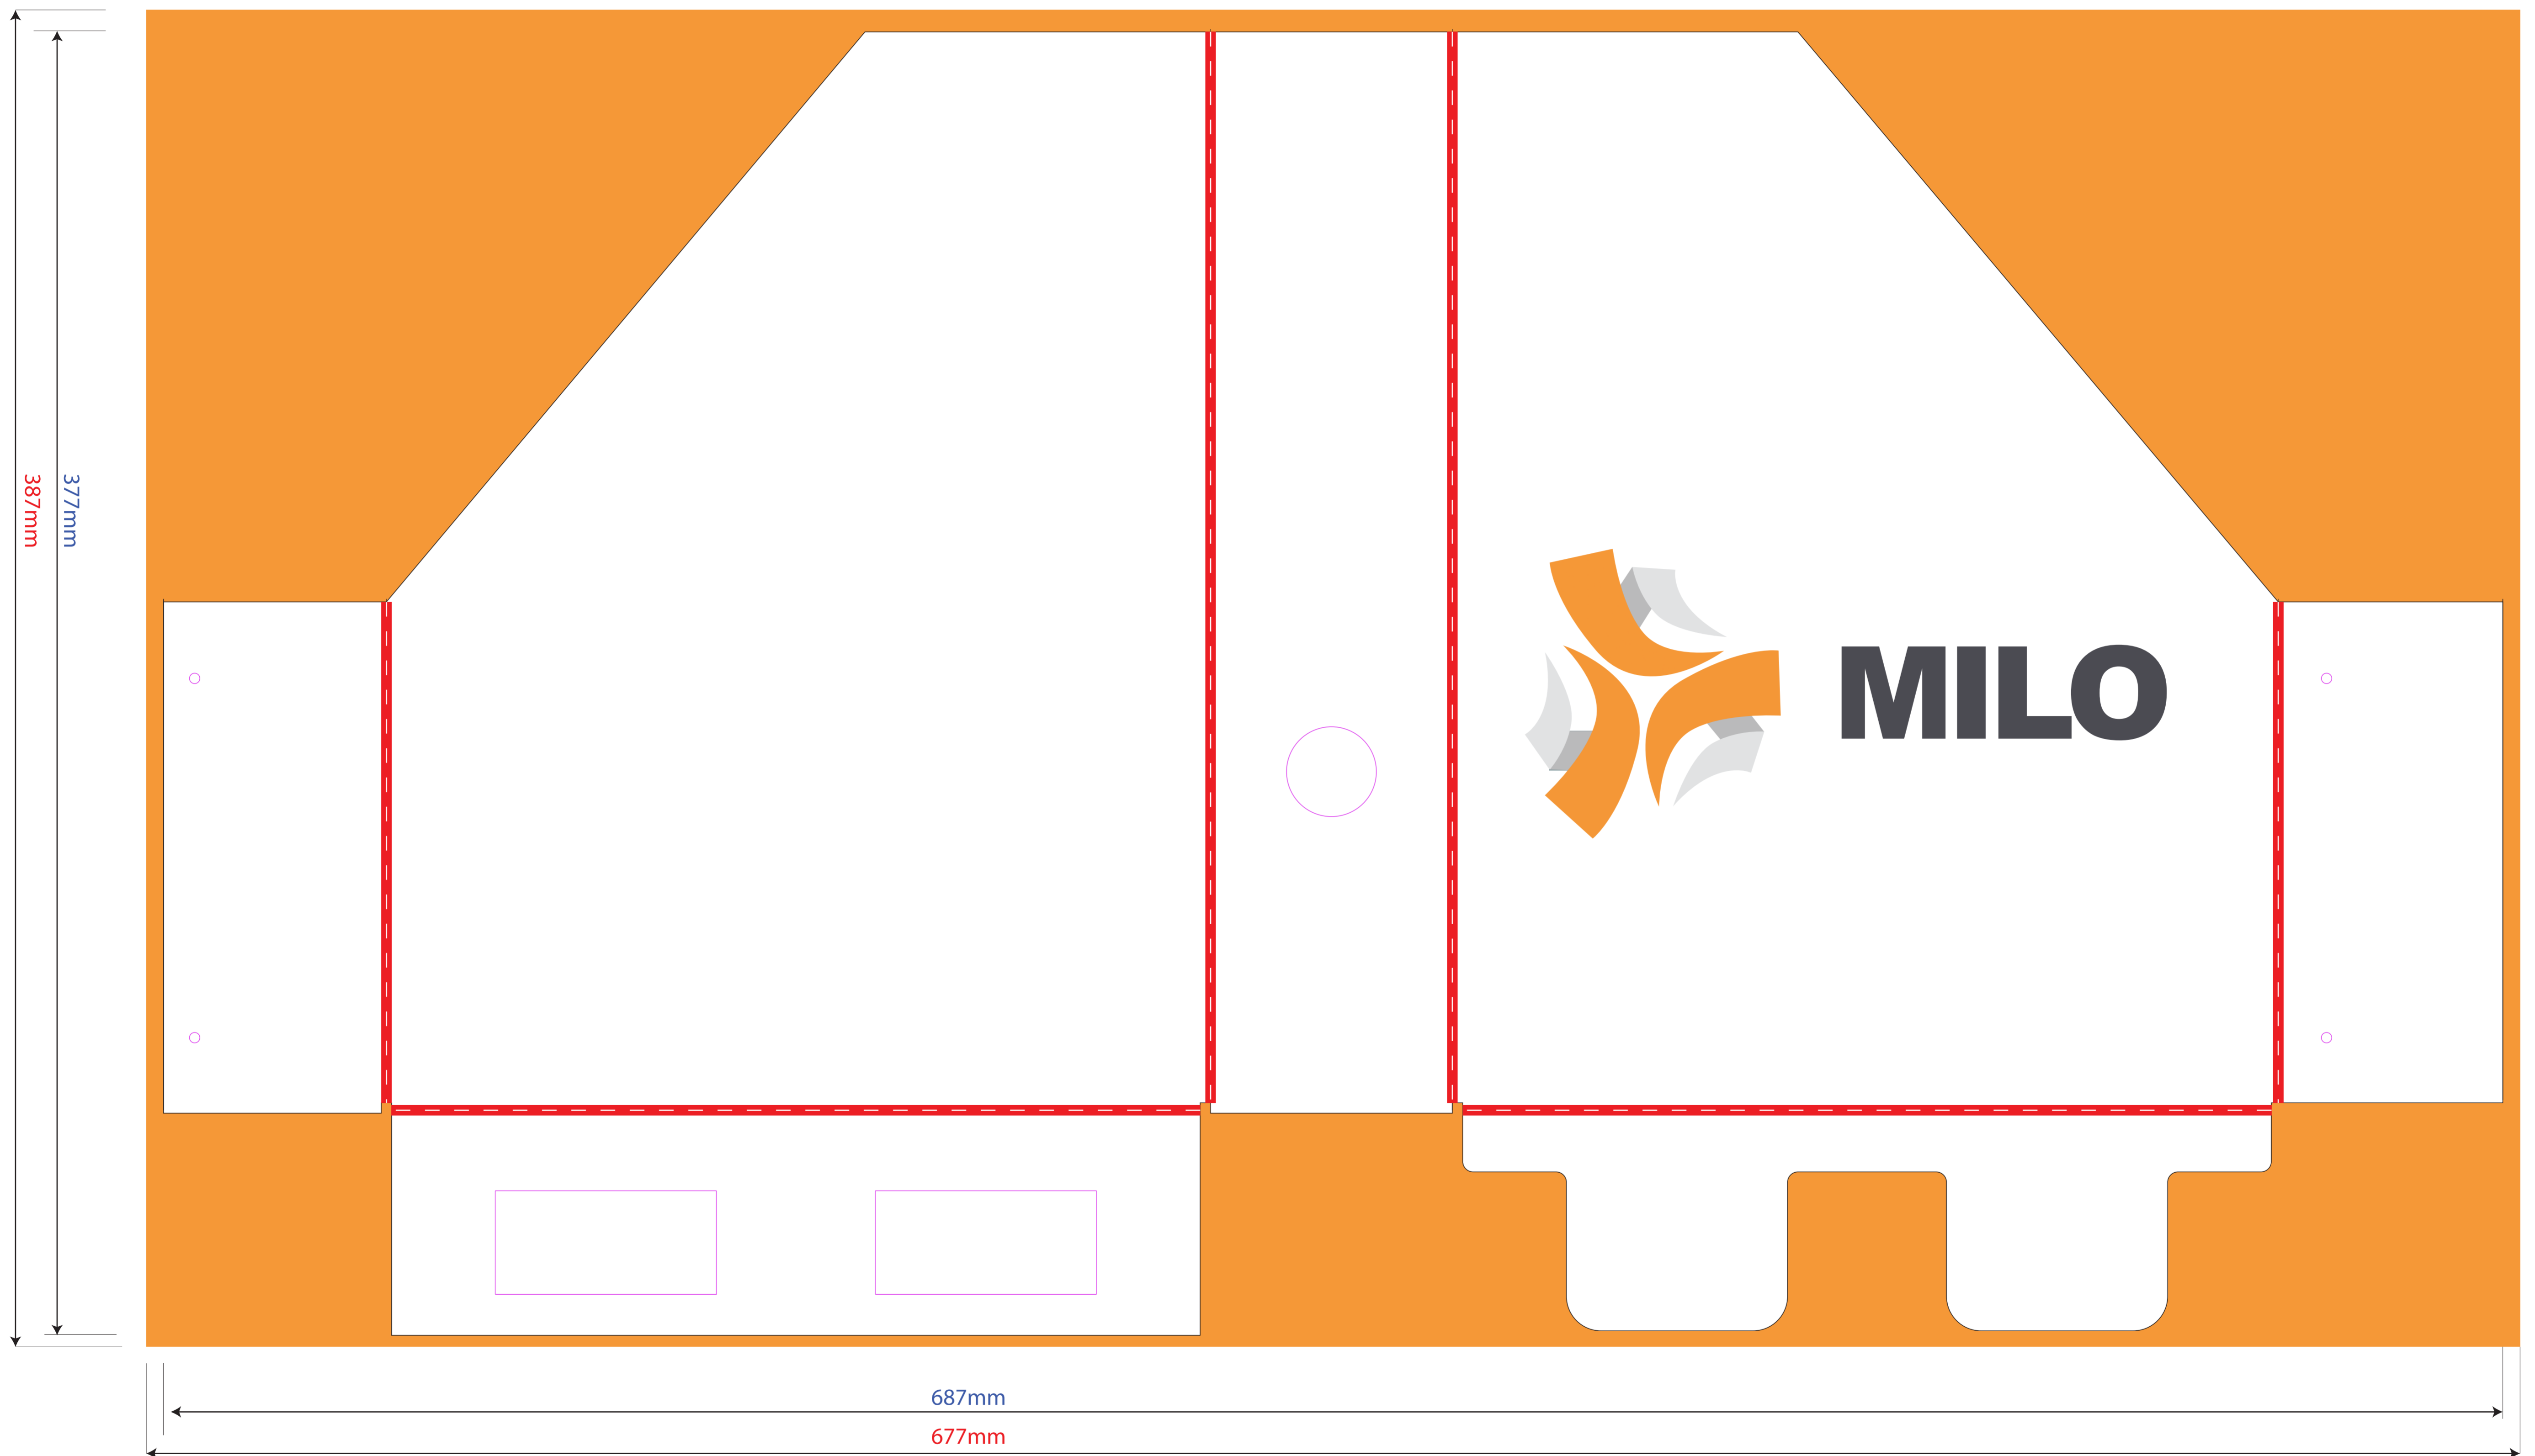

skala 1:1

WIDOK OD ZEWNĄTRZ

Gazetownik składany

-  BIG
-  obszar wydruku przed przycięciem - 590x480 mm
-  obszar teczki po przycięciu
-  wycięcie