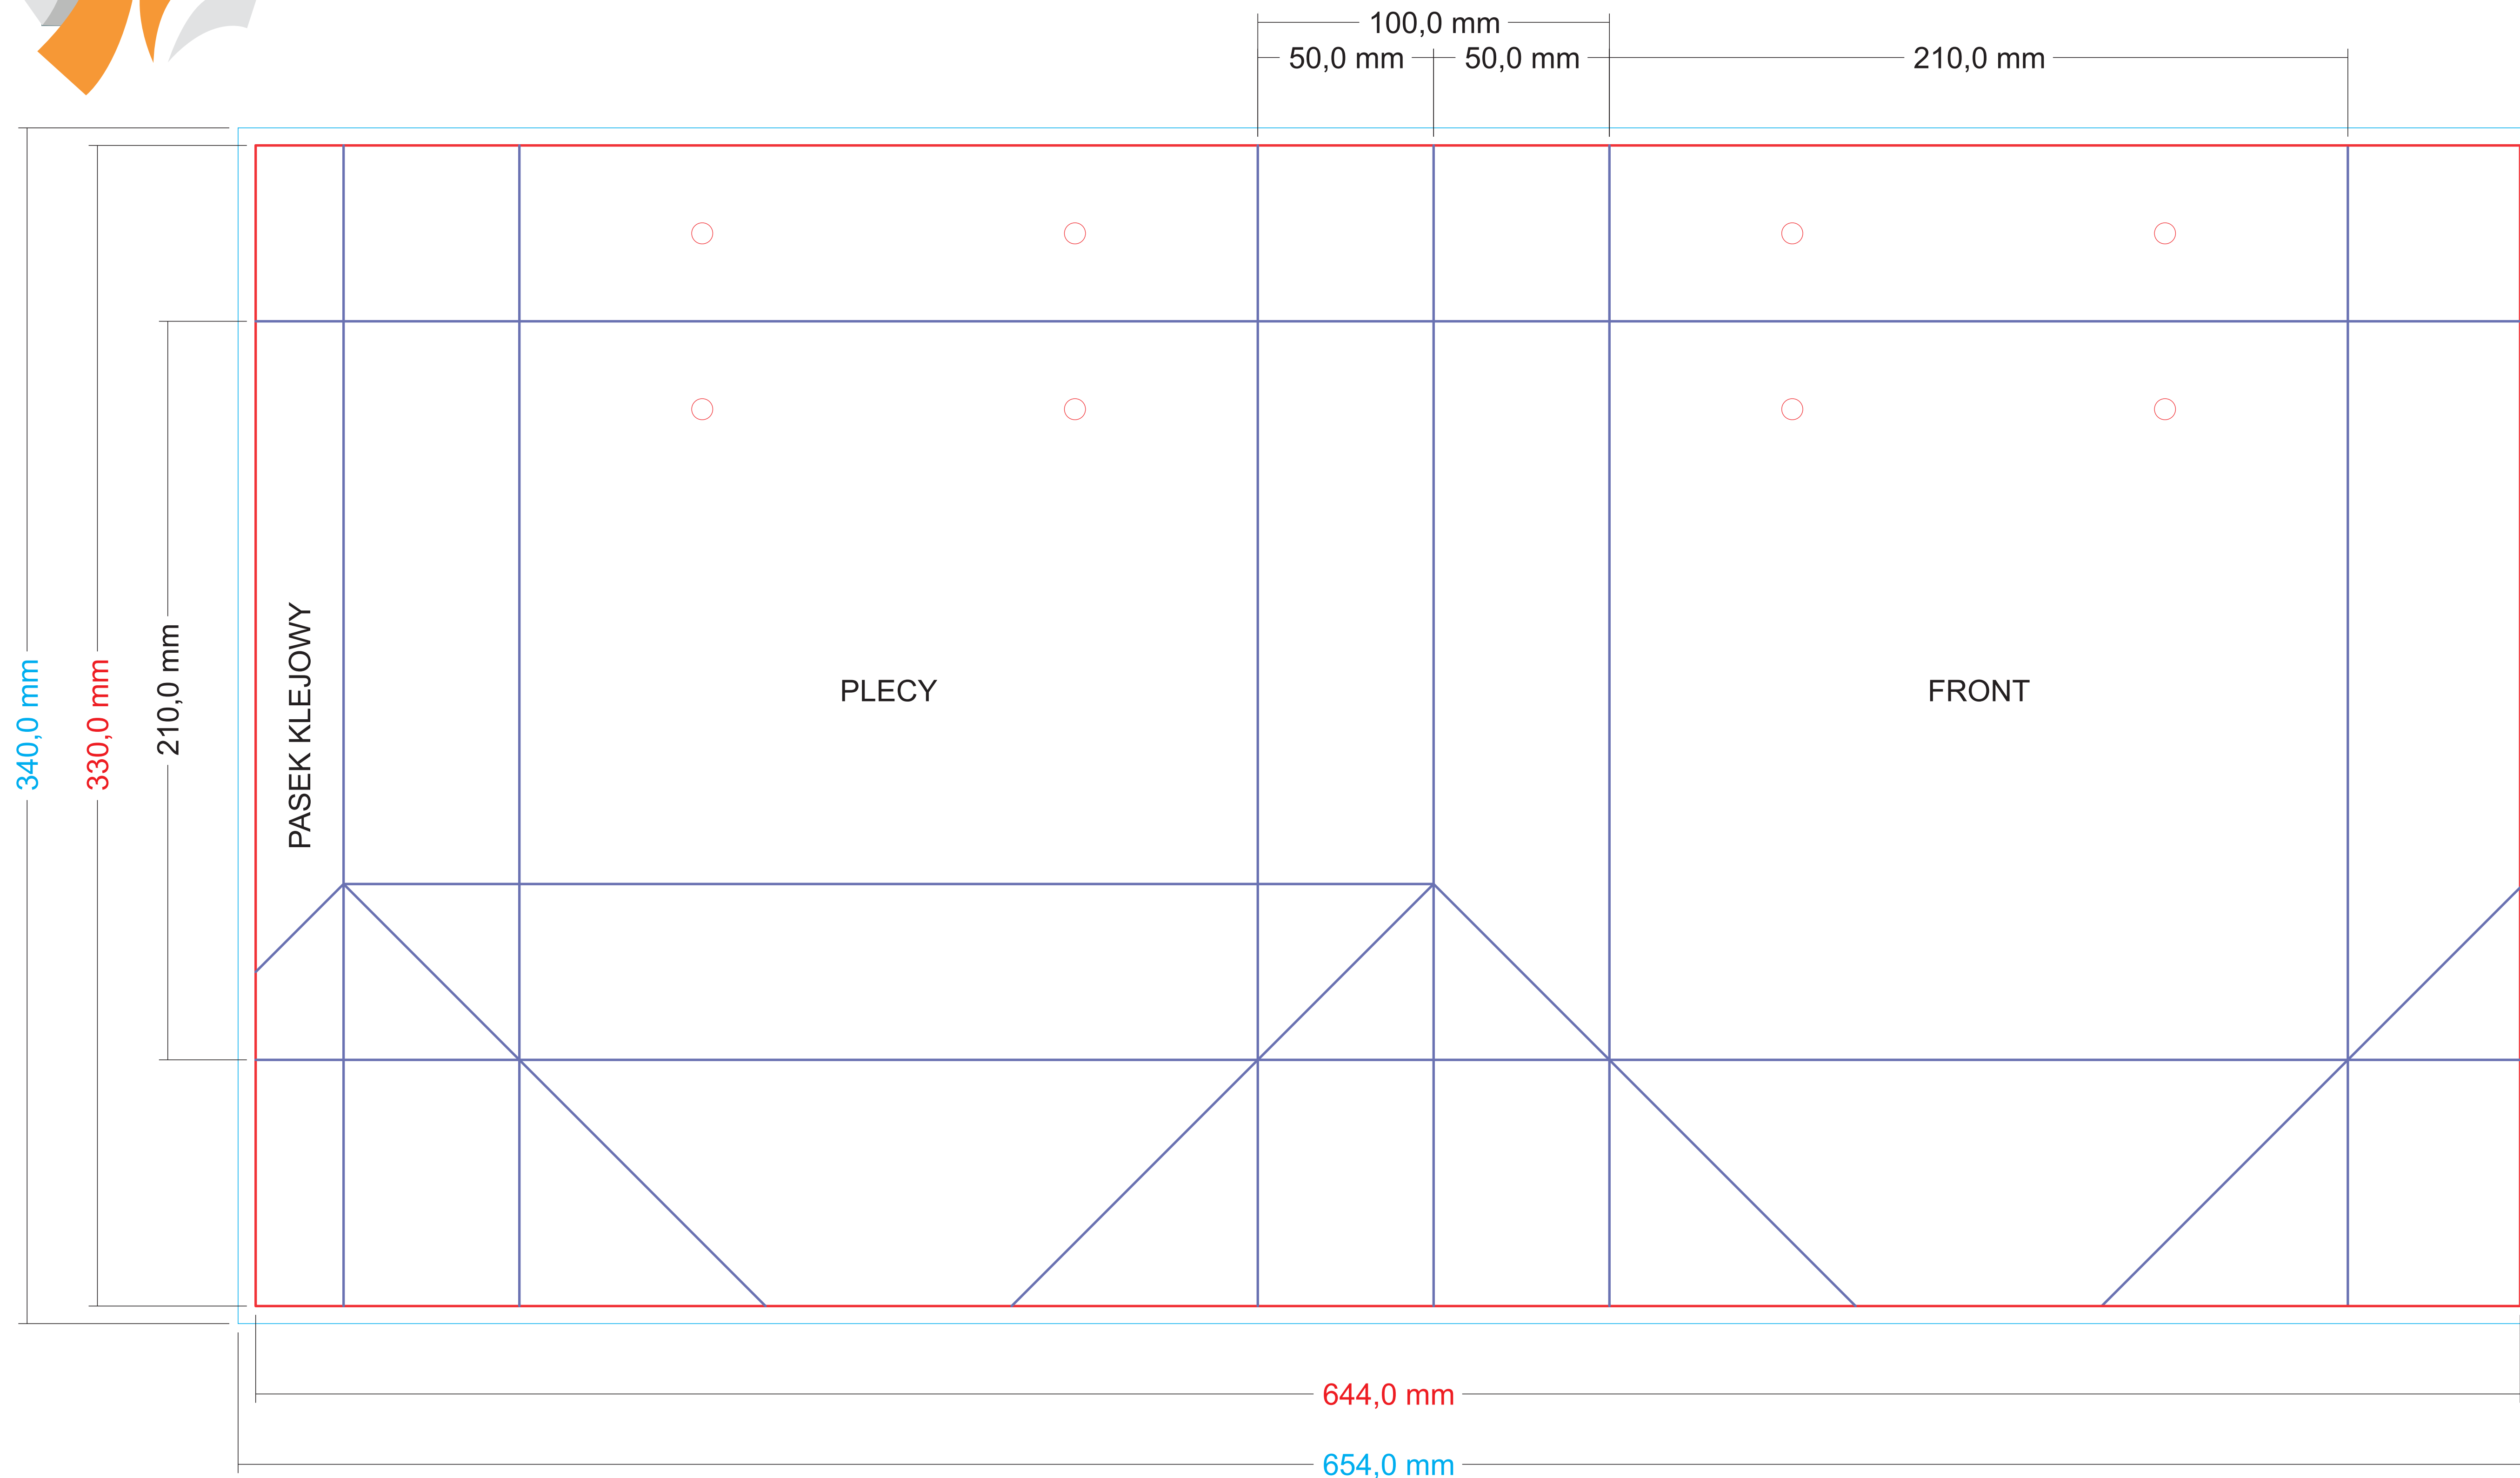

MILO

TORBA PAPIEROWA 210x210x100

skala 1:1

- Red line: linie cięcia
- Blue line: pole zadruku oklejki (z spadami)