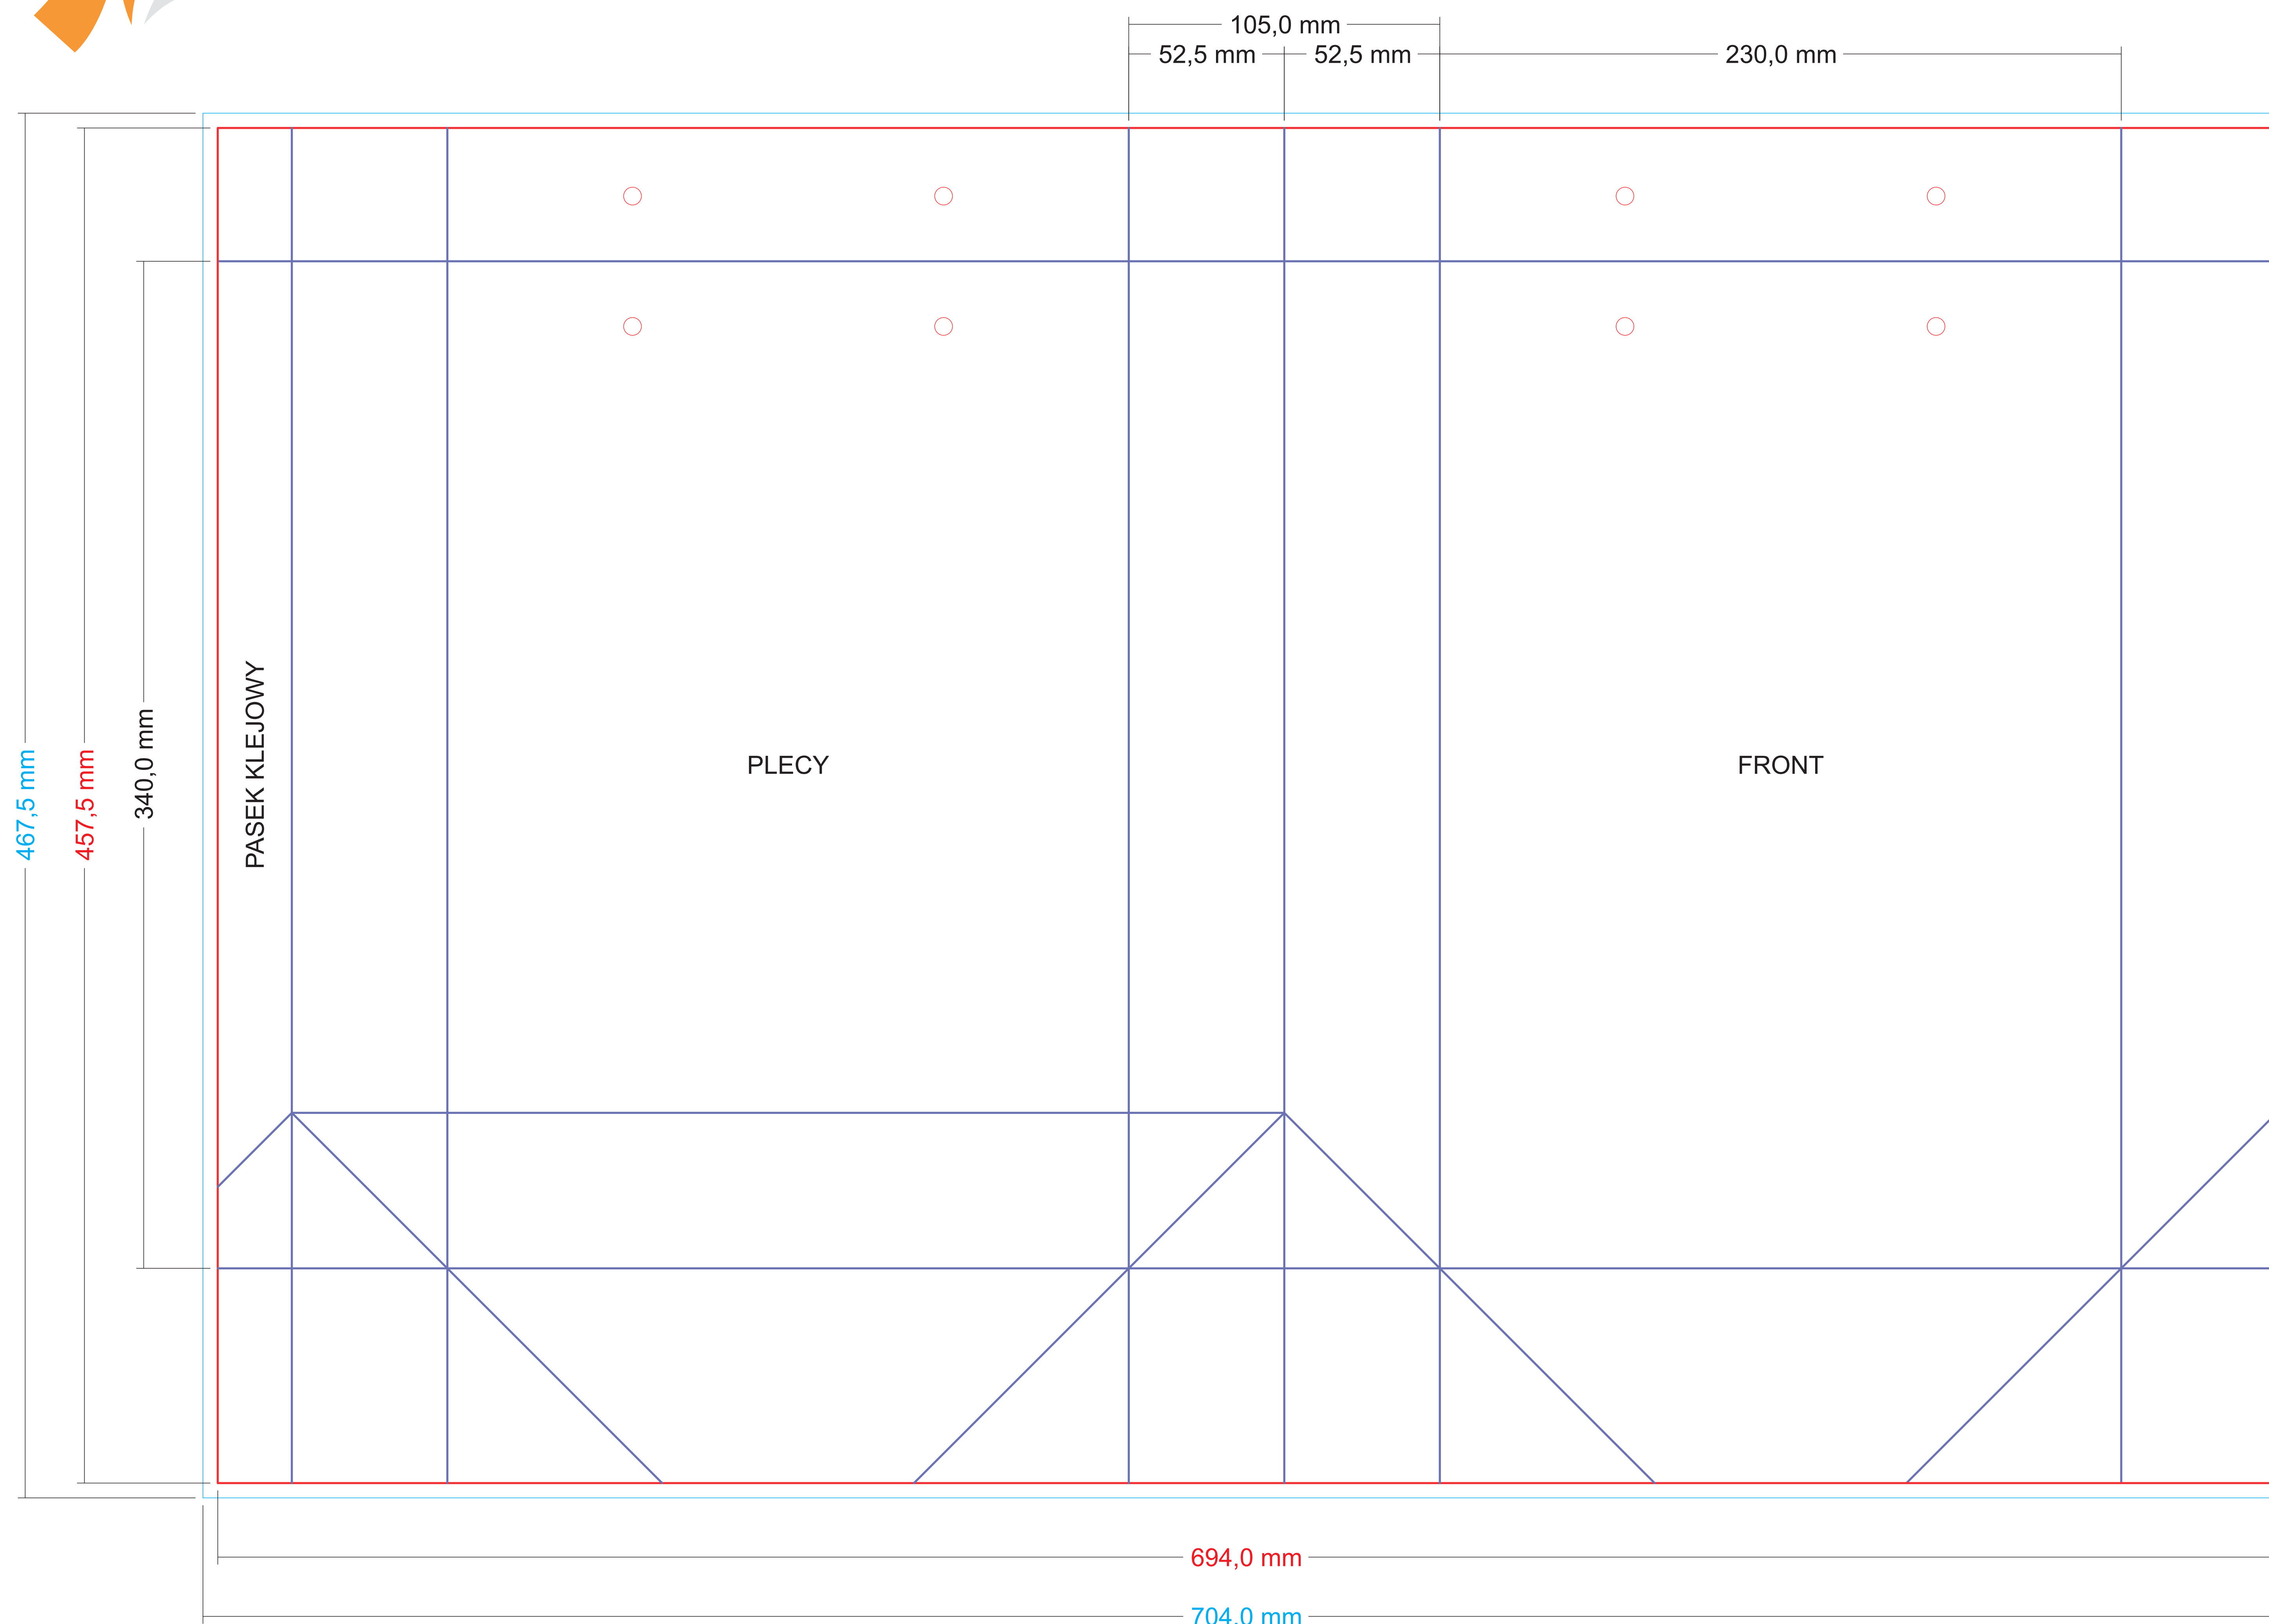

MILO

TORBA PAPIEROWA
230x340x105

skala 1:1

- linie cięcia
- pole zadruku oklejki (z spadami)