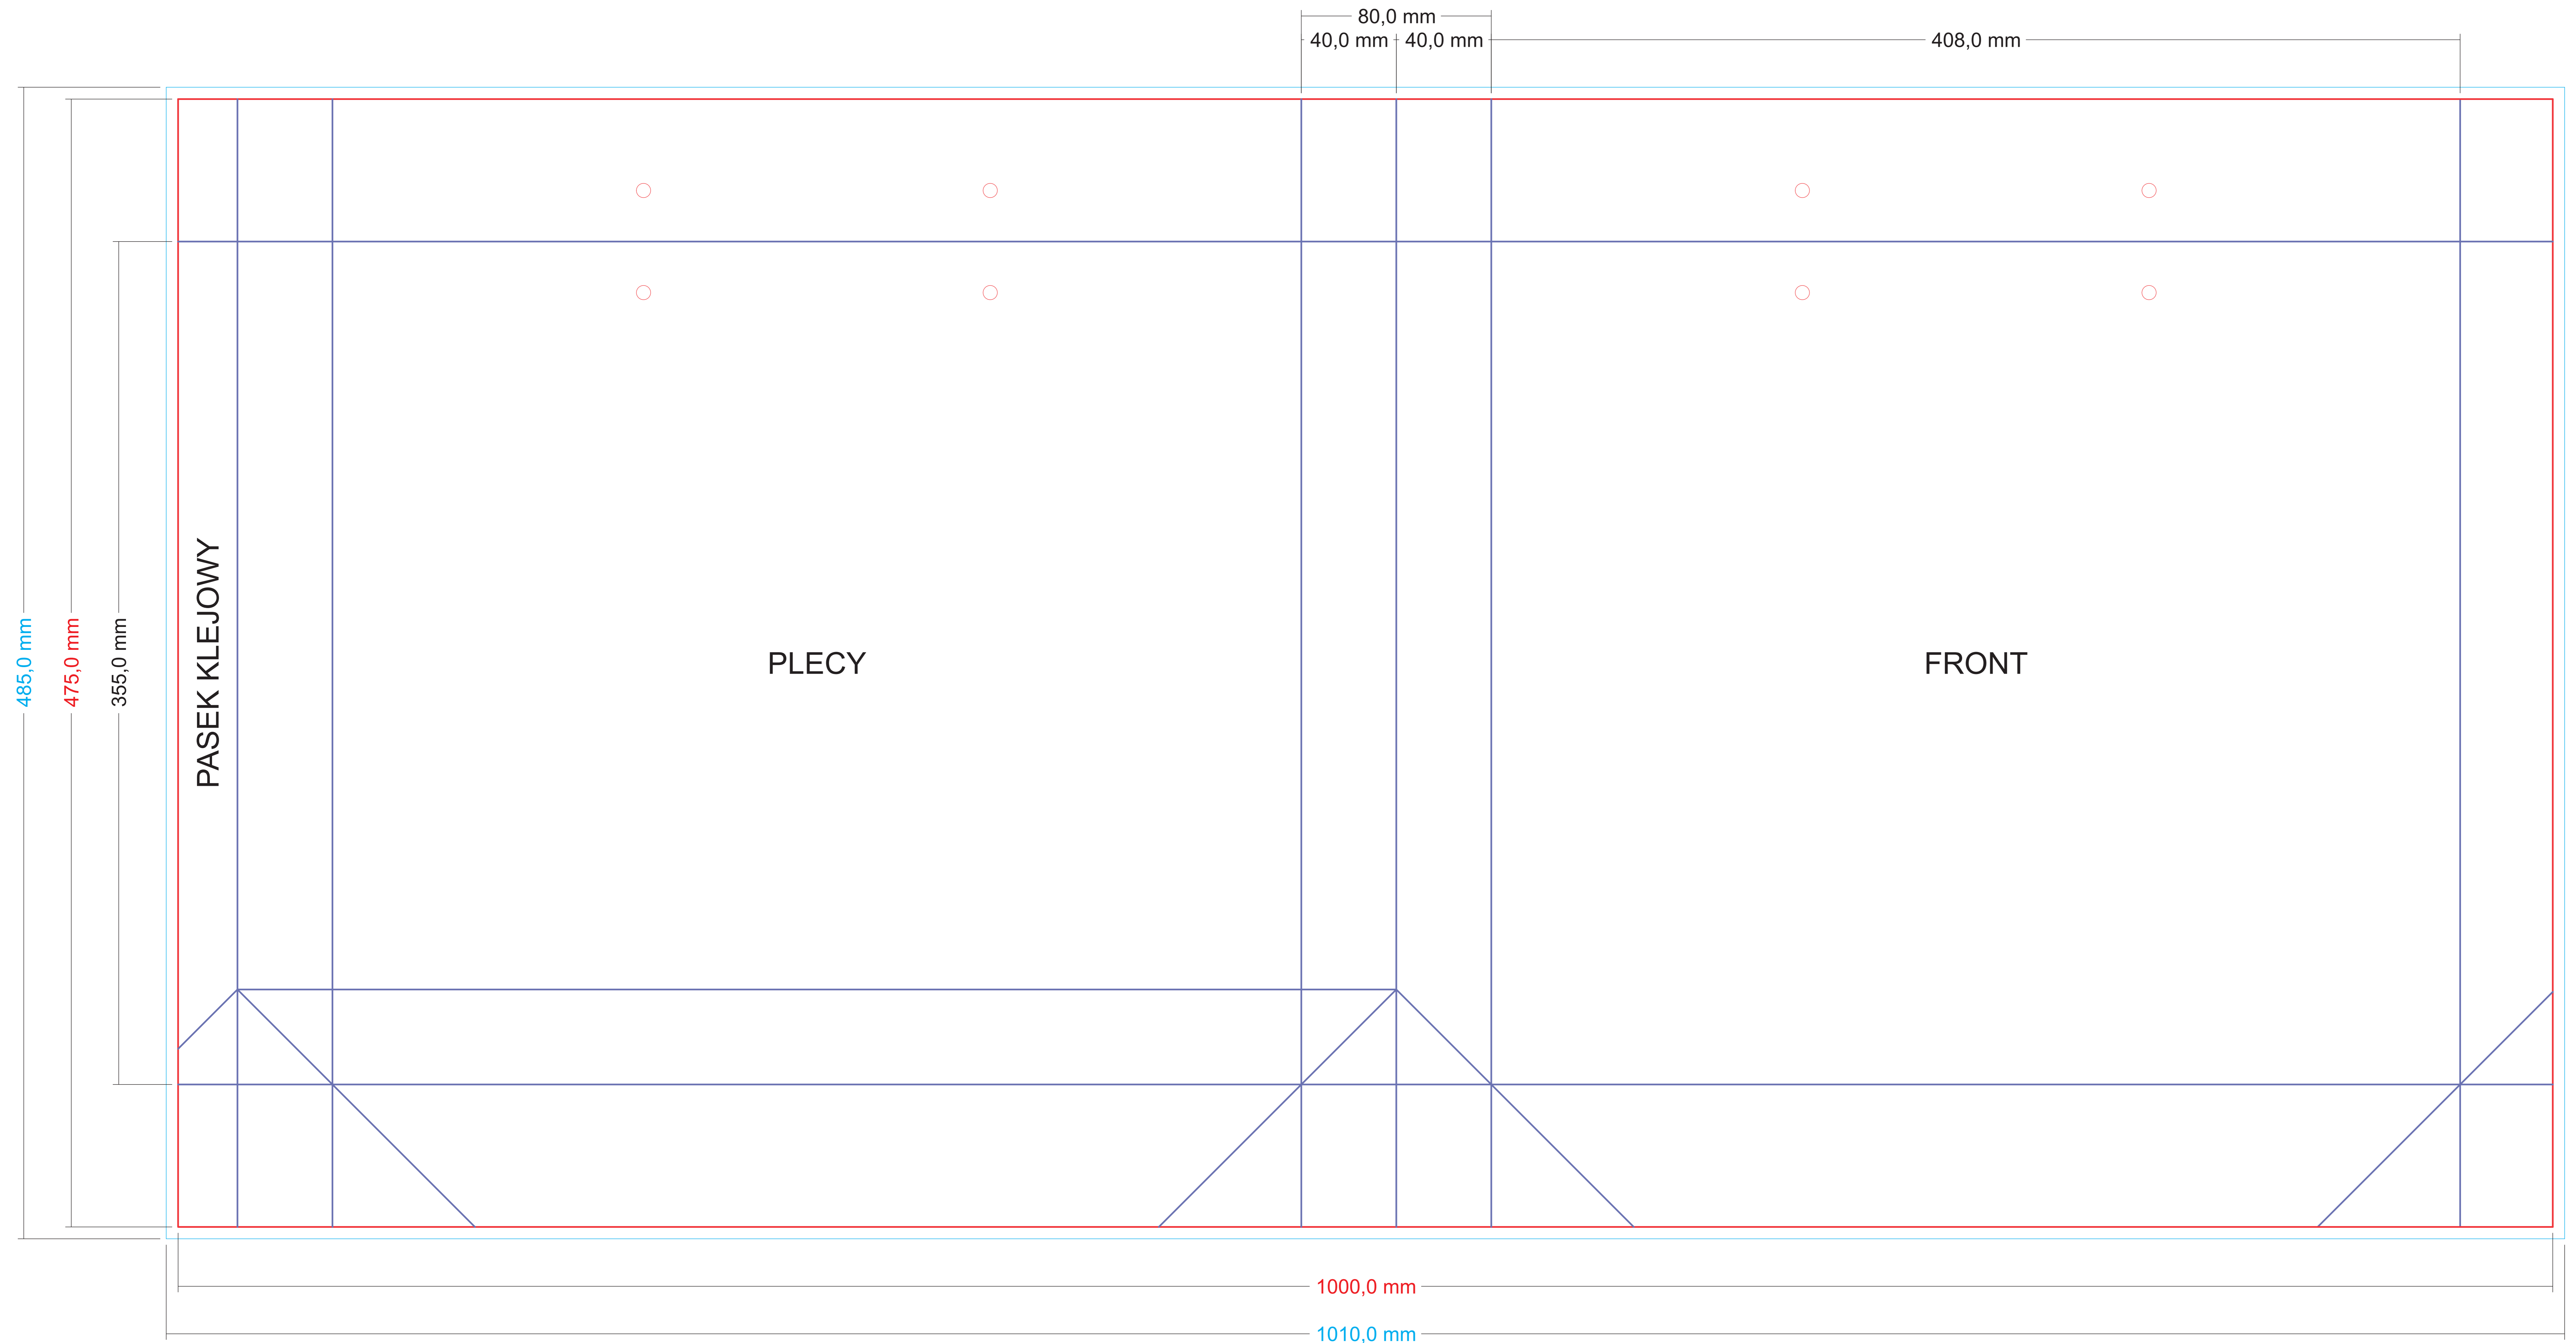

# TORBA PAPIEROWA 408x355x80

linie cięcia

pole zadruku oklejki (z spadami)