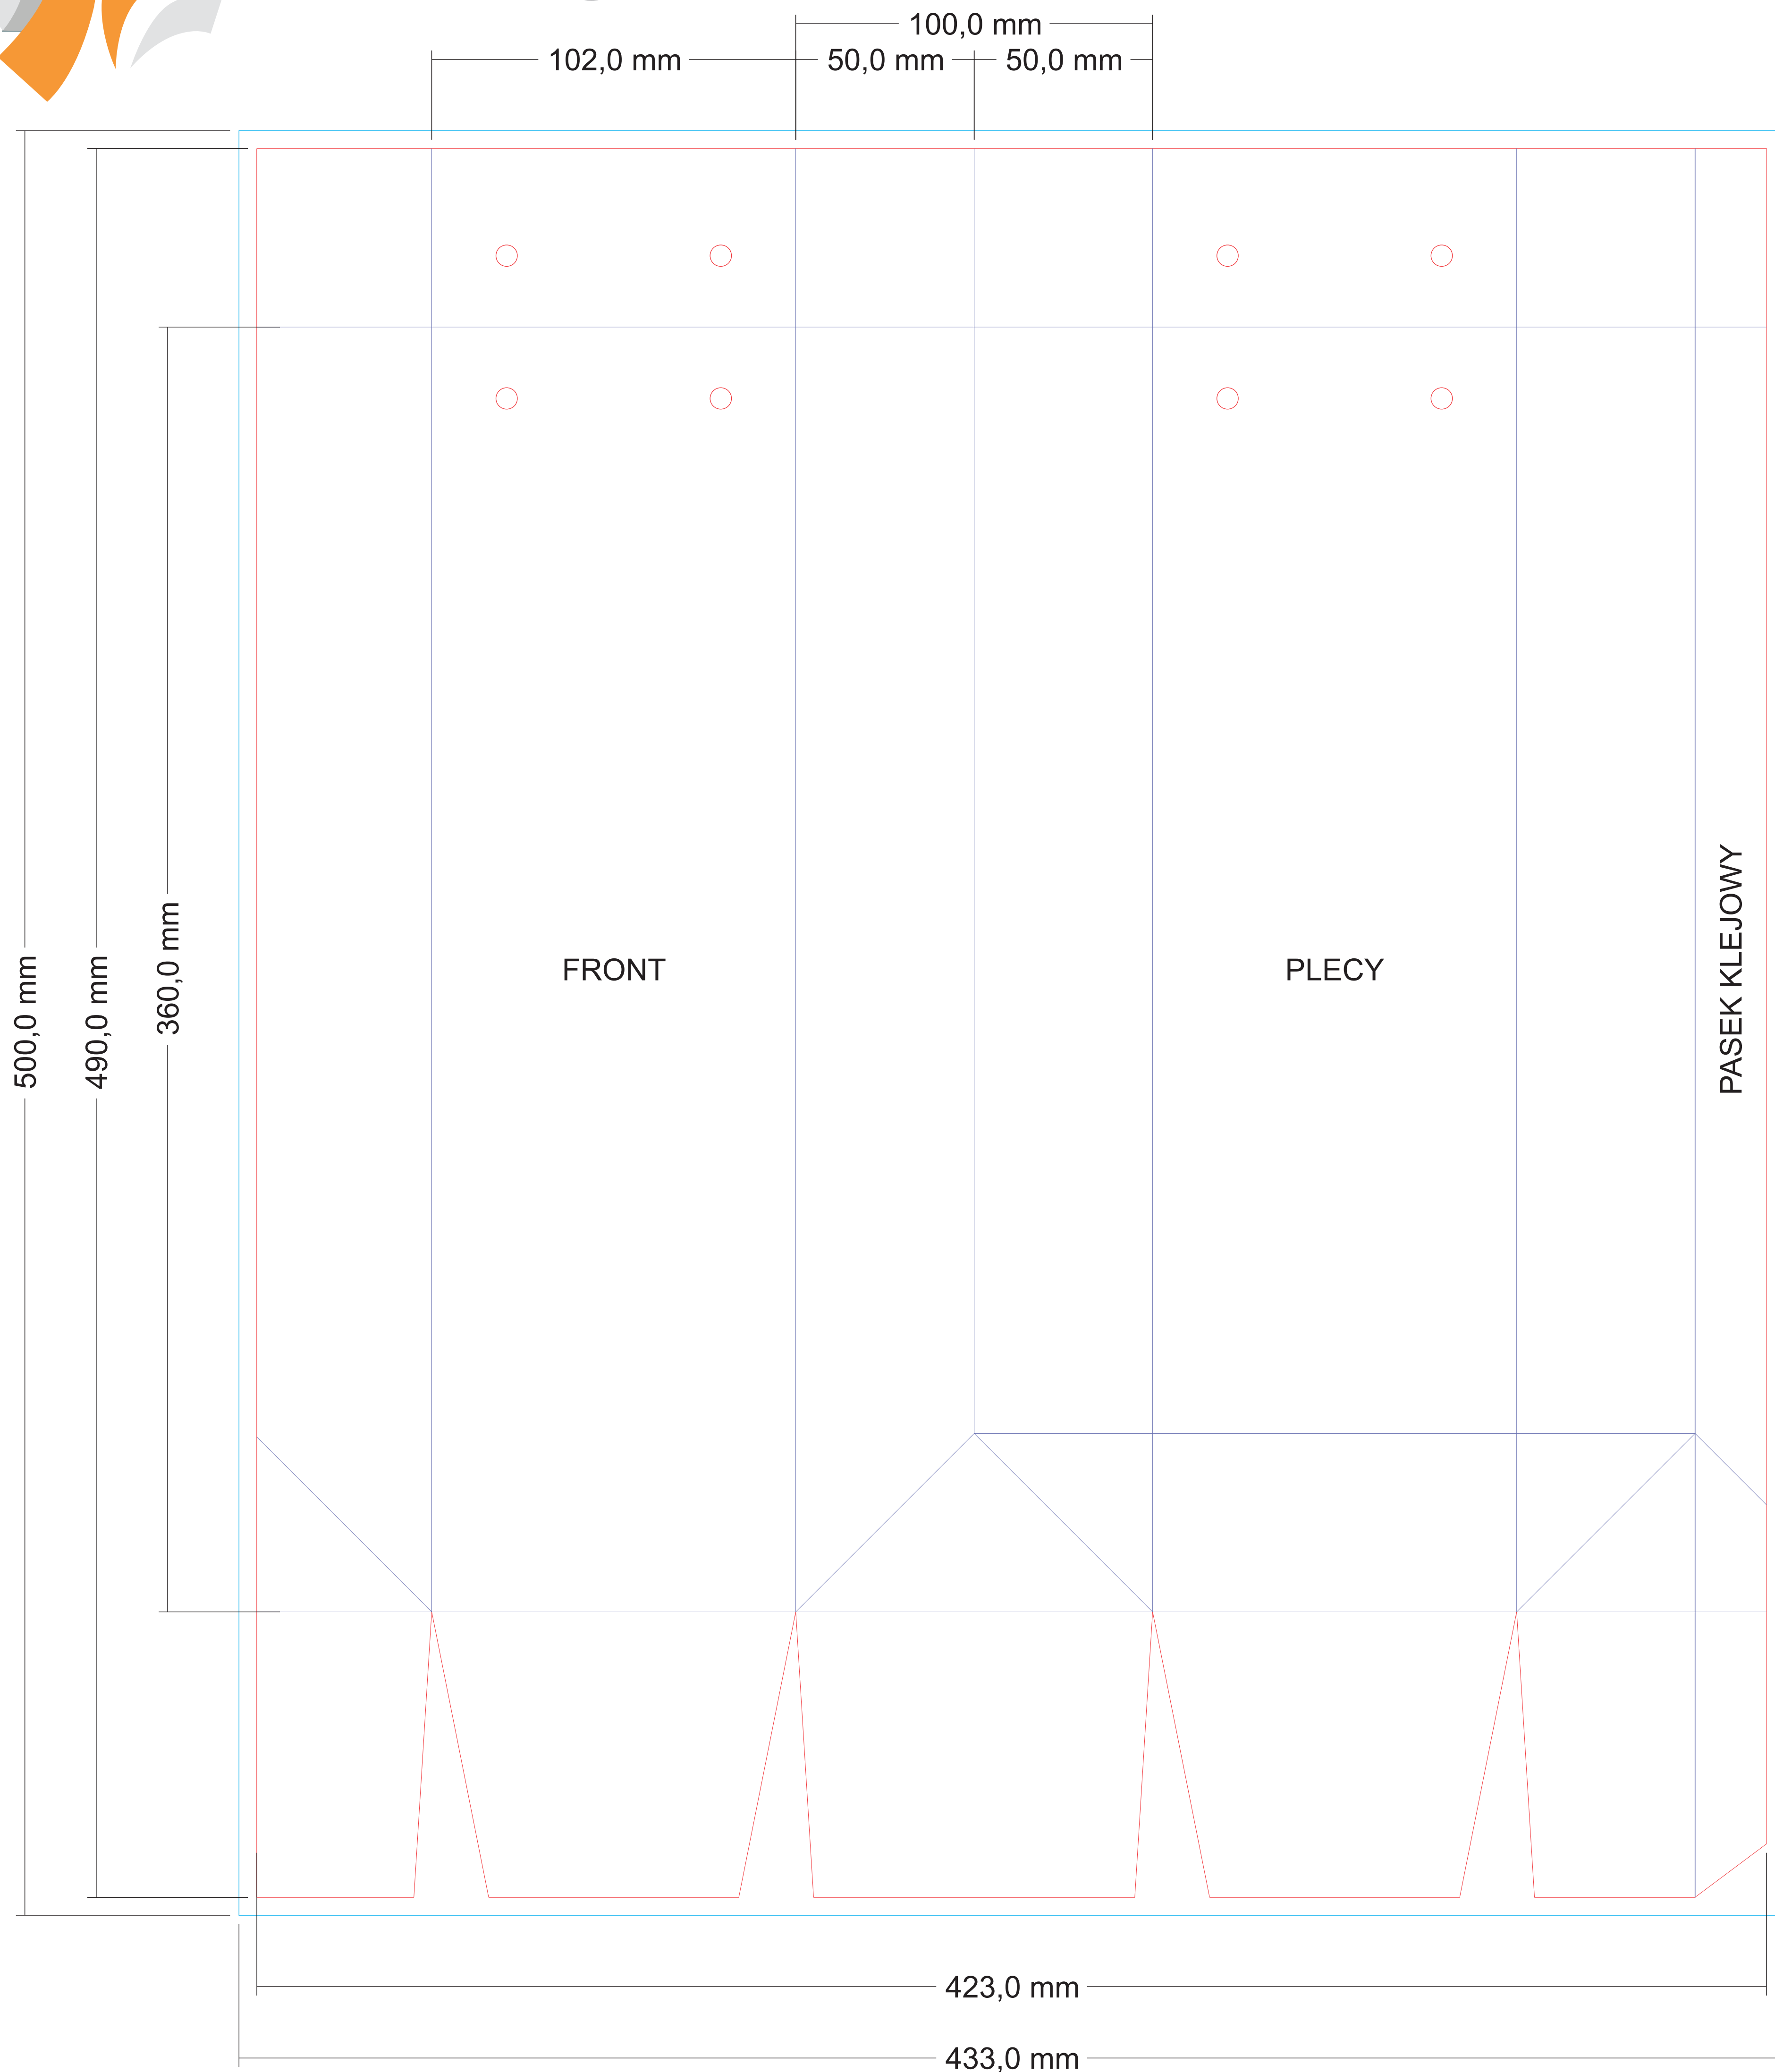

MILO

TORBA PAPIEROWA 102x360x100

skala 1:1

linie cięcia

pole zadruku oklejki (z spadami)