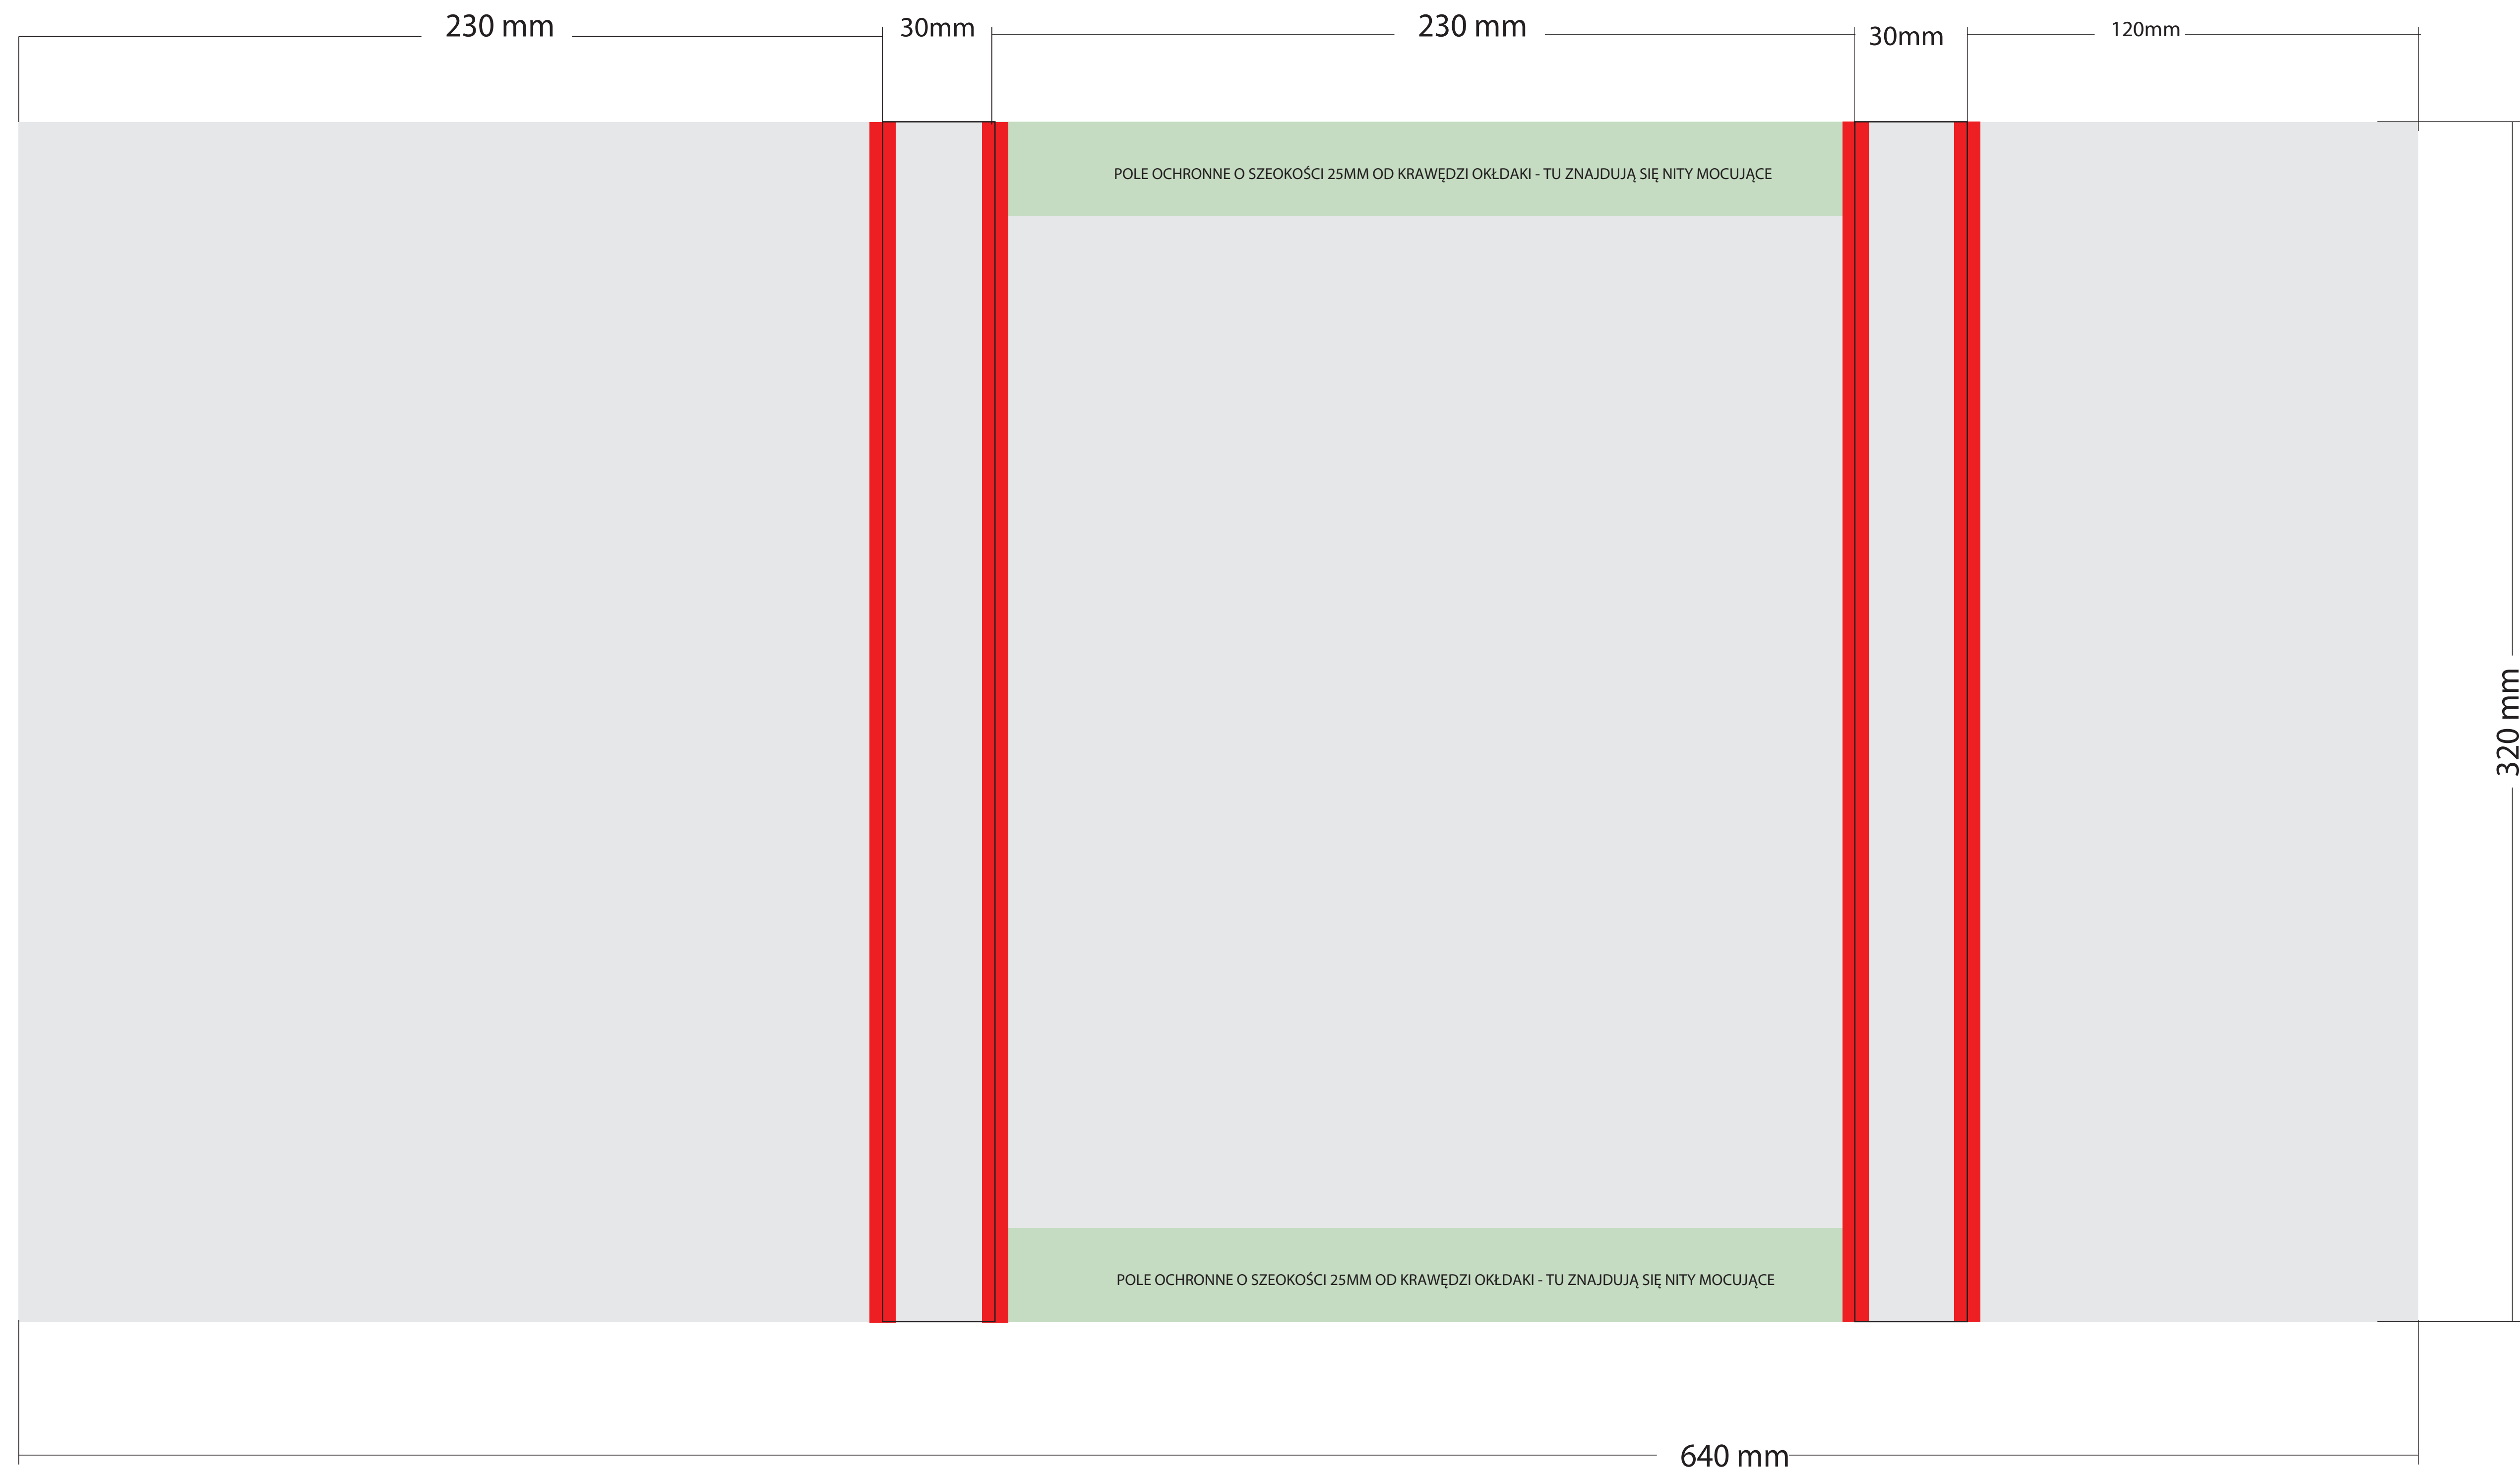

skala 1:1
WIDOK OD ZEWNĄTRZ
 Teczka skrzydełkowa 3cm

oklejka 670x350mm
 wyklejka 640x320mm + spady
 tektura 640x320mm

oklejka 
 tektura 

big  standardowa szerokość bigu wynosi 7 mm
 obszar nitów  w tym obszarze nie umieszczamy grafiki
 mechanizm 

Pliki do druku prosimy przygotować następująco:

oklejka - dokument pdf drukarski o rozmiarze strony = wymiarowi oklejki, przy czym pole zadruku dochodzi do końca arkusza

wklejka - dokument pdf drukarski o rozmiarze strony mniejszym o 5 mm z każdej strony od wymiaru tektury, przy czym pole zadruku dochodzi do końca arkusza, grafika wyśrodkowana względem środków dokumentów pdf

skala 1:1

WIDOK OD WEWNĄTRZ

Teczka skrzydełkowa 3cm

oklejka 670x350mm
wyklejka 640x320mm + spady
tektura 640x320mm

tektura 
wklejka 

big 
obszar nitów  w tym obszarze nie umieszczamy grafiki
mechanizm 

Pliki do druku prosimy przygotować następująco:

oklejka - dokument pdf drukarski o rozmiarze strony = wymiarowi oklejki, przy czym pole zadruku dochodzi do końca arkusza

wklejka - dokument pdf drukarski o rozmiarze strony mniejszym o 5 mm z każdej strony od wymiaru tektury, przy czym pole zadruku dochodzi do końca arkusza, grafika wyśrodkowana względem środków dokumentów pdf