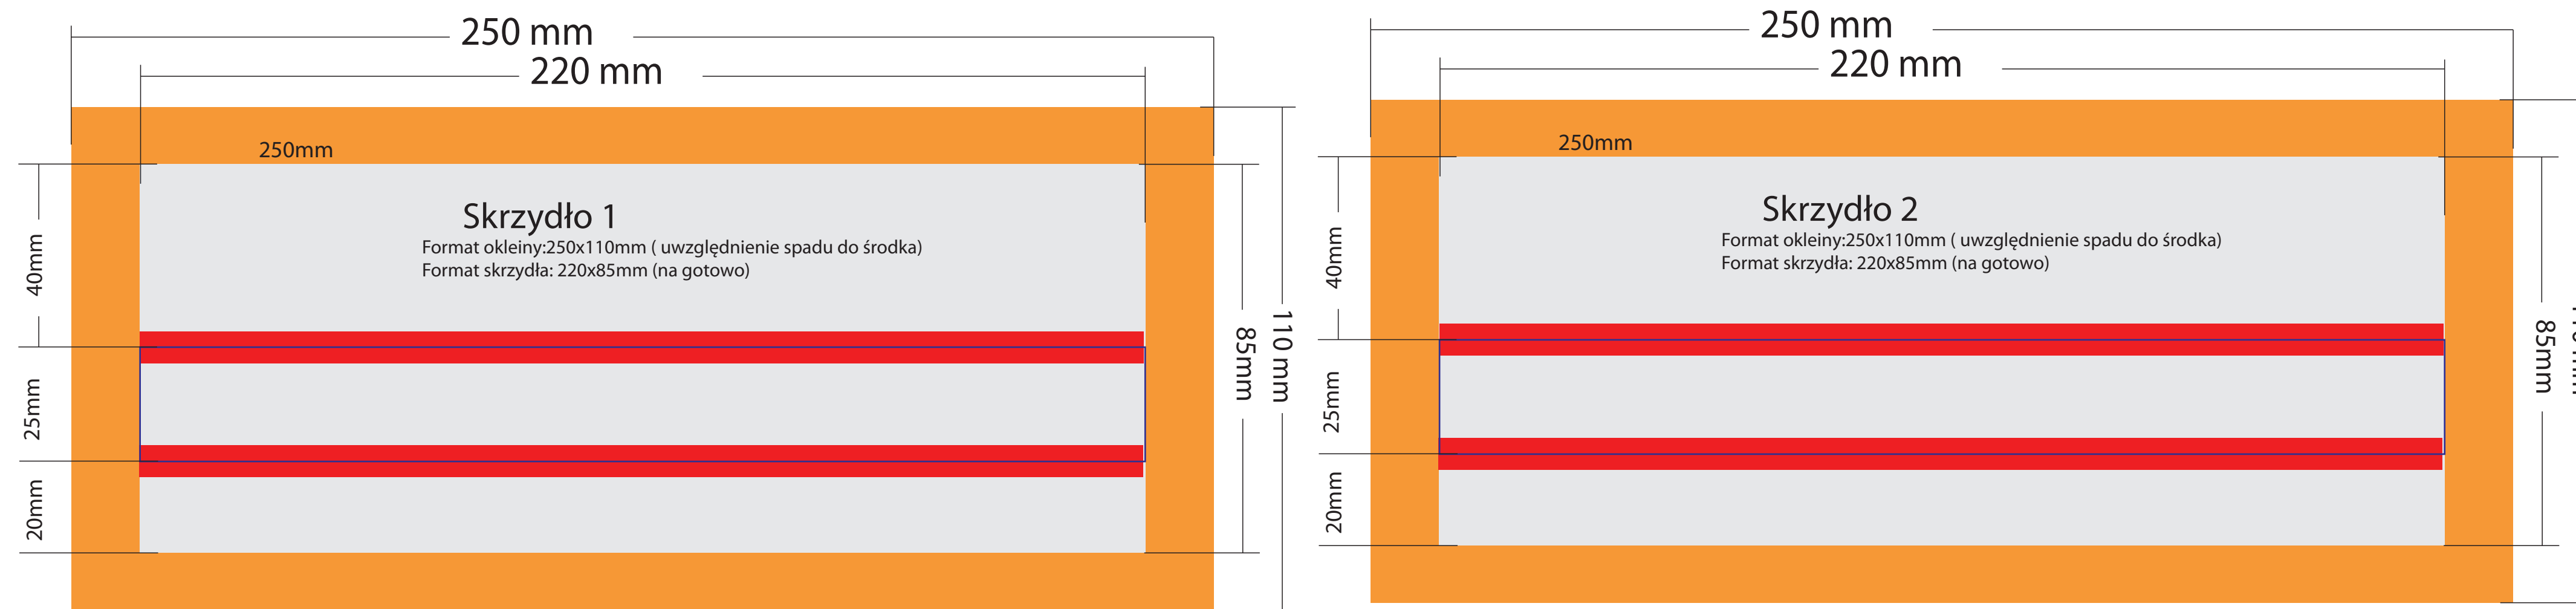

skala 1:1
WIDOK OD ZEWNĄTRZ
 Teczka skrzydełkowa 3cm

oklejka 670x350mm
 wyklejka 640x320mm + spady
 tektura 640x320mm

oklejka 
 tektura 

big  standardowa szerokość bigu wynosi 7 mm
 obszar nitów  w tym obszarze nie umieszczamy grafiki
 mechanizm 

Pliki do druku prosimy przygotować następująco:

oklejka - dokument pdf drukarski o rozmiarze strony = wymiarowi oklejki, przy czym pole zadruku dochodzi do końca arkusza

wklejka - dokument pdf drukarski o rozmiarze strony mniejszym o 5 mm z każdej strony od wymiaru tektury, przy czym pole zadruku dochodzi do końca arkusza, grafika wyśrodkowana względem środków dokumentów pdf

skala 1:1

WIDOK OD WEWNĄTRZ

Teczka skrzydełkowa 3cm

oklejka 670x350mm
wyklejka 640x320mm + spady
tektura 640x320mm

tektura 
wklejka 

big 
obszar nitów  w tym obszarze nie umieszczamy grafiki
mechanizm 

Pliki do druku prosimy przygotować następująco:

oklejka - dokument pdf drukarski o rozmiarze strony = wymiarowi oklejki, przy czym pole zadruku dochodzi do końca arkusza

wklejka - dokument pdf drukarski o rozmiarze strony mniejszym o 5 mm z każdej strony od wymiaru tektury, przy czym pole zadruku dochodzi do końca arkusza, grafika wyśrodkowana względem środków dokumentów pdf