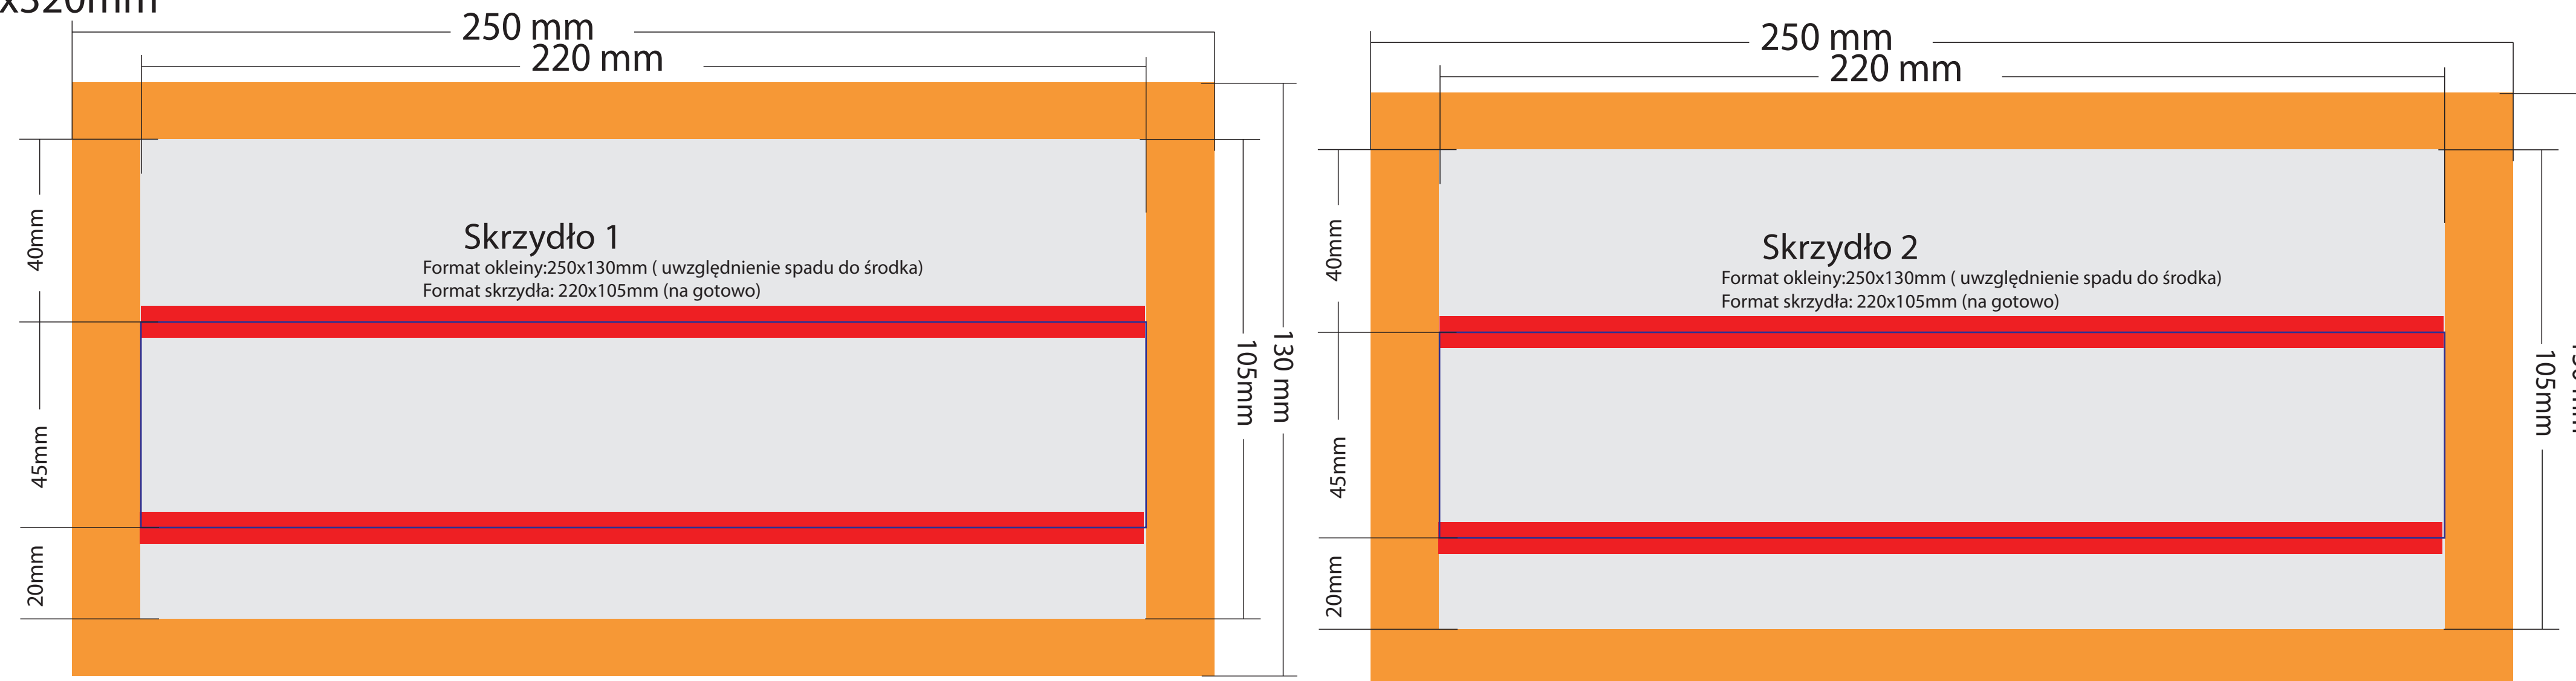

skala 1:1

WIDOK OD ZEWNĄTRZ

Teczka skrzydełkowa 5cm

oklejka 670x350mm
wyklejka 640x320mm + spady
tektura 640x320mm

oklejka 
tektura 

big  standardowa szerokość bigu wynosi 7 mm
obszar nitów  w tym obszarze nie umieszczamy grafiki
mechanizm 

Pliki do druku prosimy przygotować następująco:

oklejka - dokument pdf drukarski o rozmiarze strony = wymiarowi oklejki, przy czym pole zadruku dochodzi do końca arkusza

wklejka - dokument pdf drukarski o rozmiarze strony mniejszym o 5 mm z każdej strony od wymiaru tektury, przy czym pole zadruku dochodzi do końca arkusza, grafika wyśrodkowana względem środków dokumentów pdf

skala 1:1

WIDOK OD WEWNĄTRZ

Teczka skrzydełkowa 5cm

oklejka 670x350mm
wyklejka 640x320mm + spady
tektura 640x320mm

tektura 
wyklejka 

obszar nitów 
mechanizm  w tym obszarze nie umieszczamy grafiki

Pliki do druku prosimy przygotować następująco:

oklejka - dokument pdf drukarski o rozmiarze strony = wymiarowi oklejki, przy czym pole zadruku dochodzi do końca arkusza

wklejka - dokument pdf drukarski o rozmiarze strony mniejszym o 5 mm z każdej strony od wymiaru tektury, przy czym pole zadruku dochodzi do końca arkusza, grafika wyśrodkowana względem środków dokumentów pdf