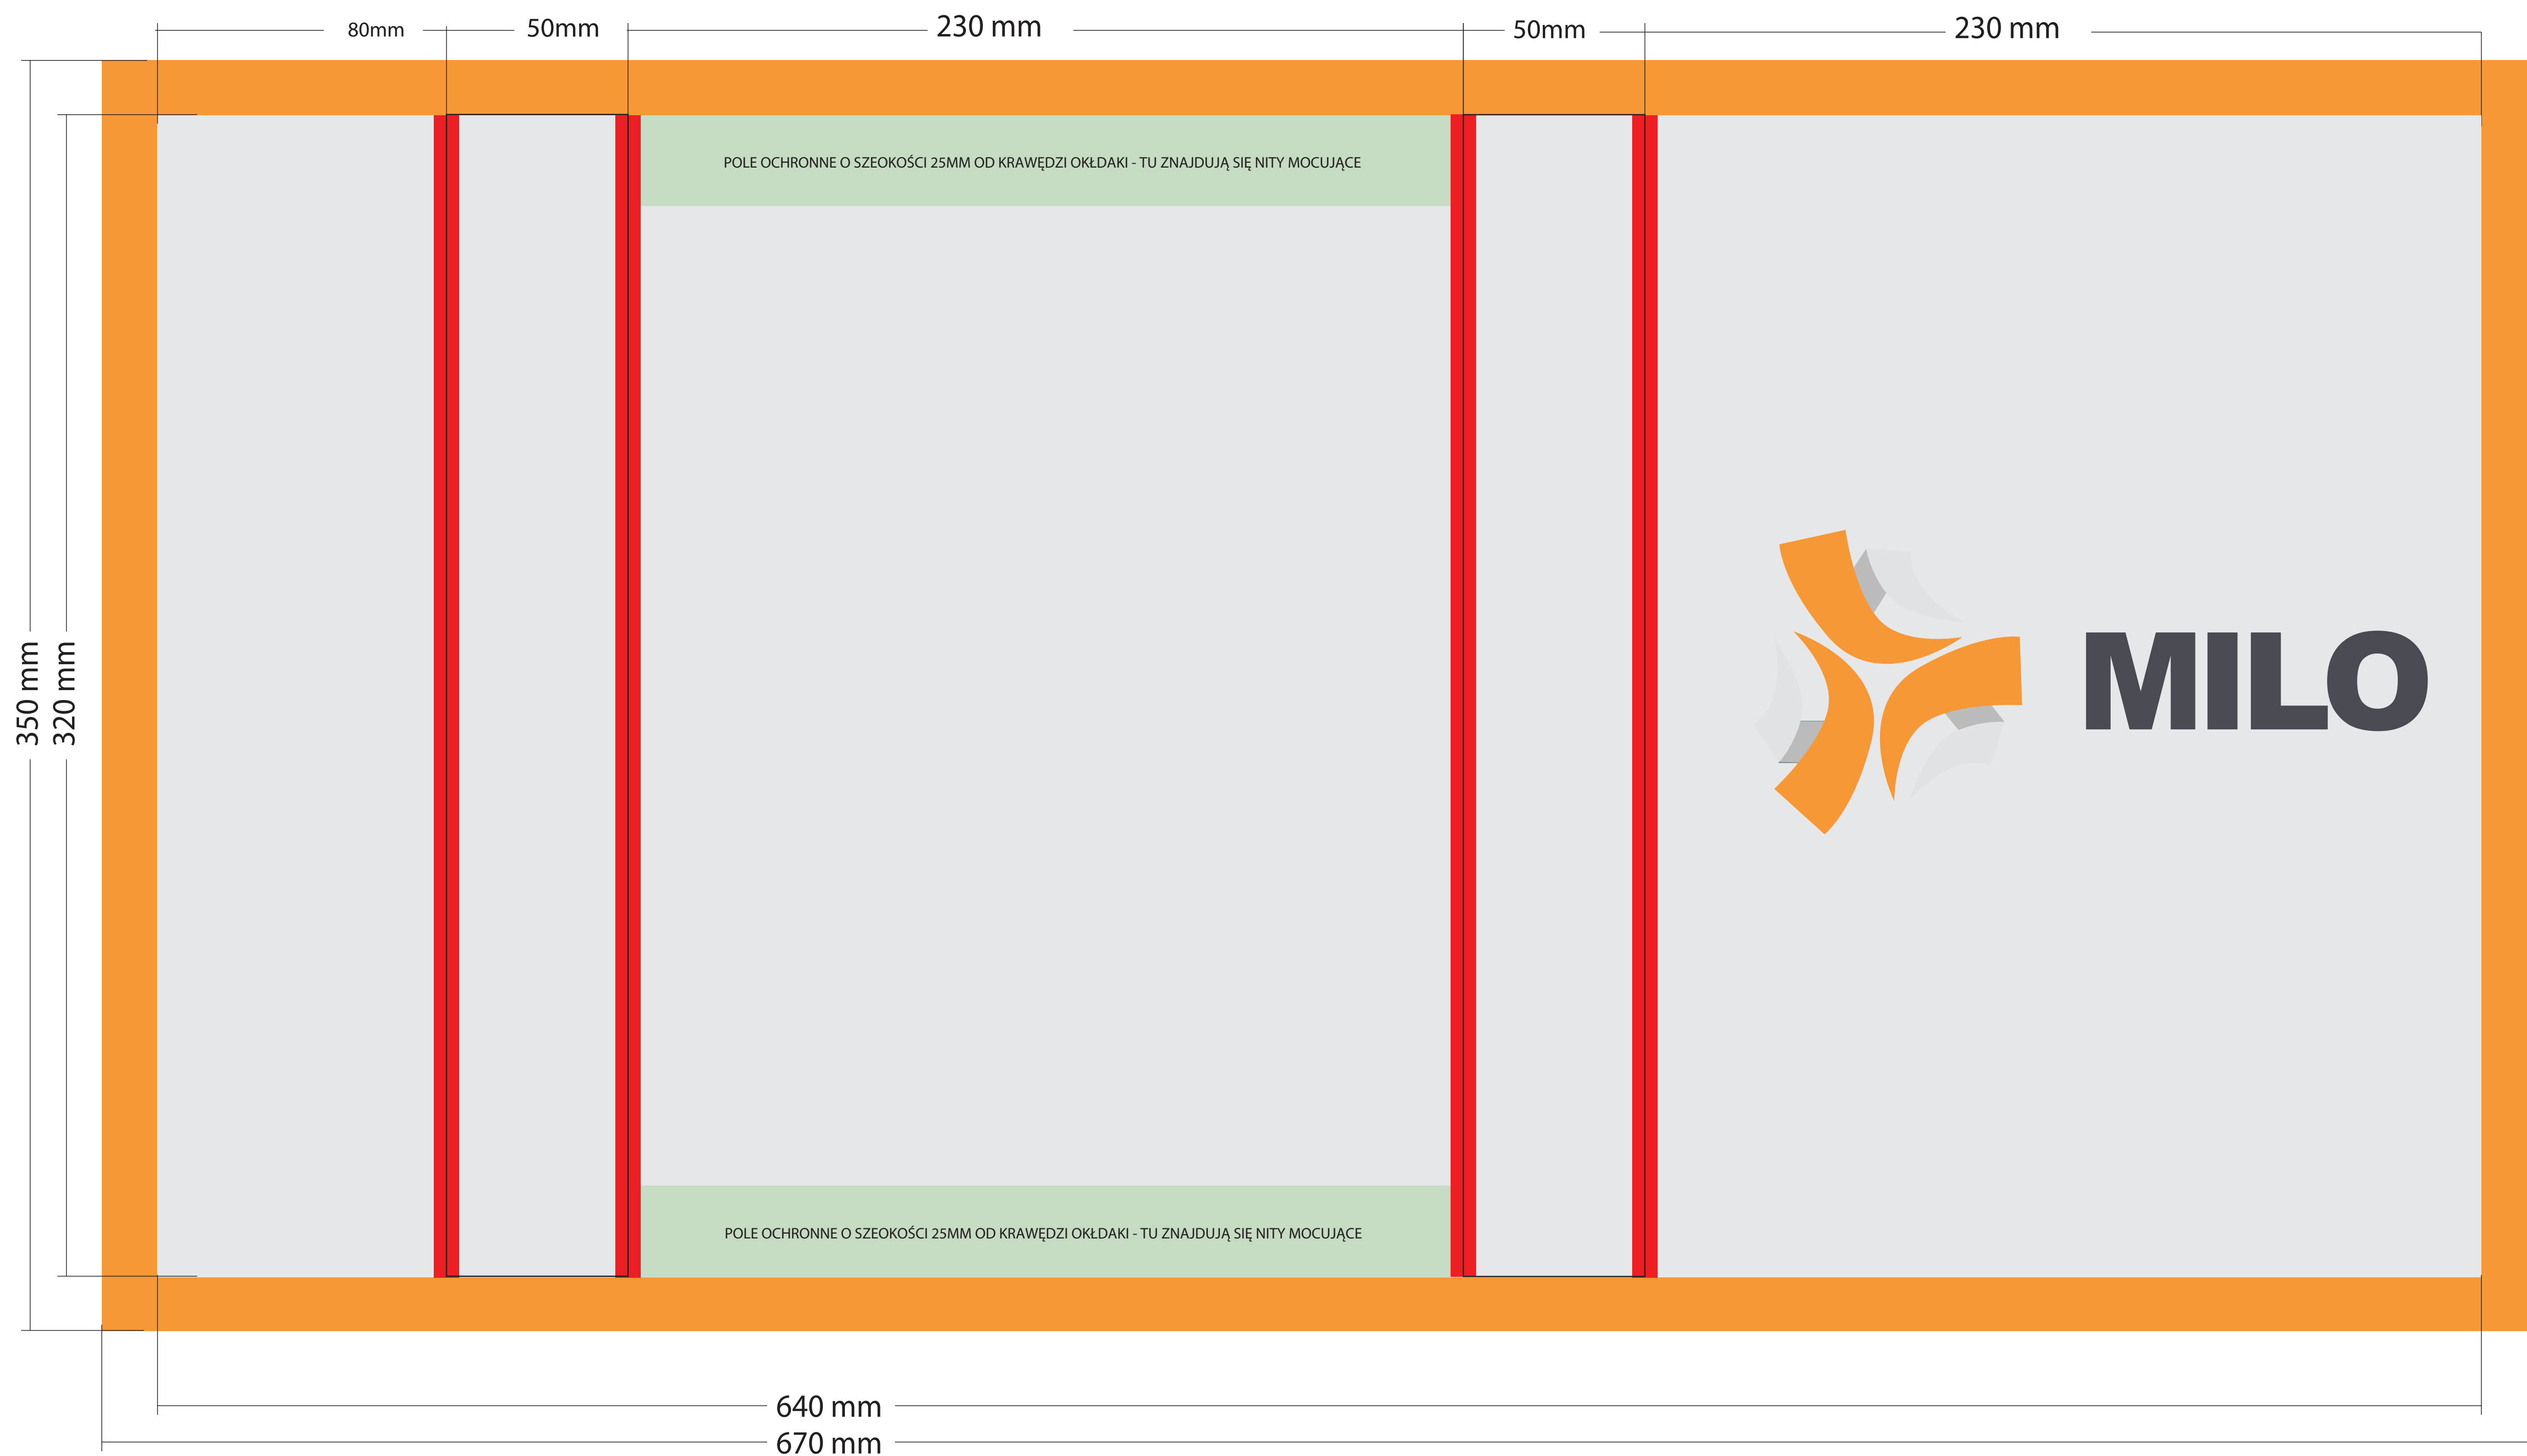

skala 1:1

WIDOK OD ZEWNĄTRZ

Teczka skrzydełkowa 5cm

oklejka 670x350mm
wyklejka 640x320mm + spady
tektura 640x320mm

oklejka 
tektura 

big  standardowa szerokość bigu wynosi 7 mm
obszar nitów  w tym obszarze nie umieszczamy grafiki
mechanizm 

Pliki do druku prosimy przygotować następująco:

oklejka - dokument pdf drukarski o rozmiarze strony = wymiarowi oklejki, przy czym pole zadruku dochodzi do końca arkusza

wklejka - dokument pdf drukarski o rozmiarze strony mniejszym o 5 mm z każdej strony od wymiaru tektury, przy czym pole zadruku dochodzi do końca arkusza, grafika wyśrodkowana względem środków dokumentów pdf

skala 1:1

WIDOK OD WEWNĄTRZ

Teczka skrzydełkowa 5cm

oklejka 670x350mm
wyklejka 640x320mm + spady
tektura 640x320mm

tektura 
wyklejka 

obszar nitów 
mechanizm  w tym obszarze nie umieszczamy grafiki

Pliki do druku prosimy przygotować następująco:

oklejka - dokument pdf drukarski o rozmiarze strony = wymiarowi oklejki, przy czym pole zadruku dochodzi do końca arkusza

wklejka - dokument pdf drukarski o rozmiarze strony mniejszym o 5 mm z każdej strony od wymiaru tektury, przy czym pole zadruku dochodzi do końca arkusza, grafika wyśrodkowana względem środków dokumentów pdf