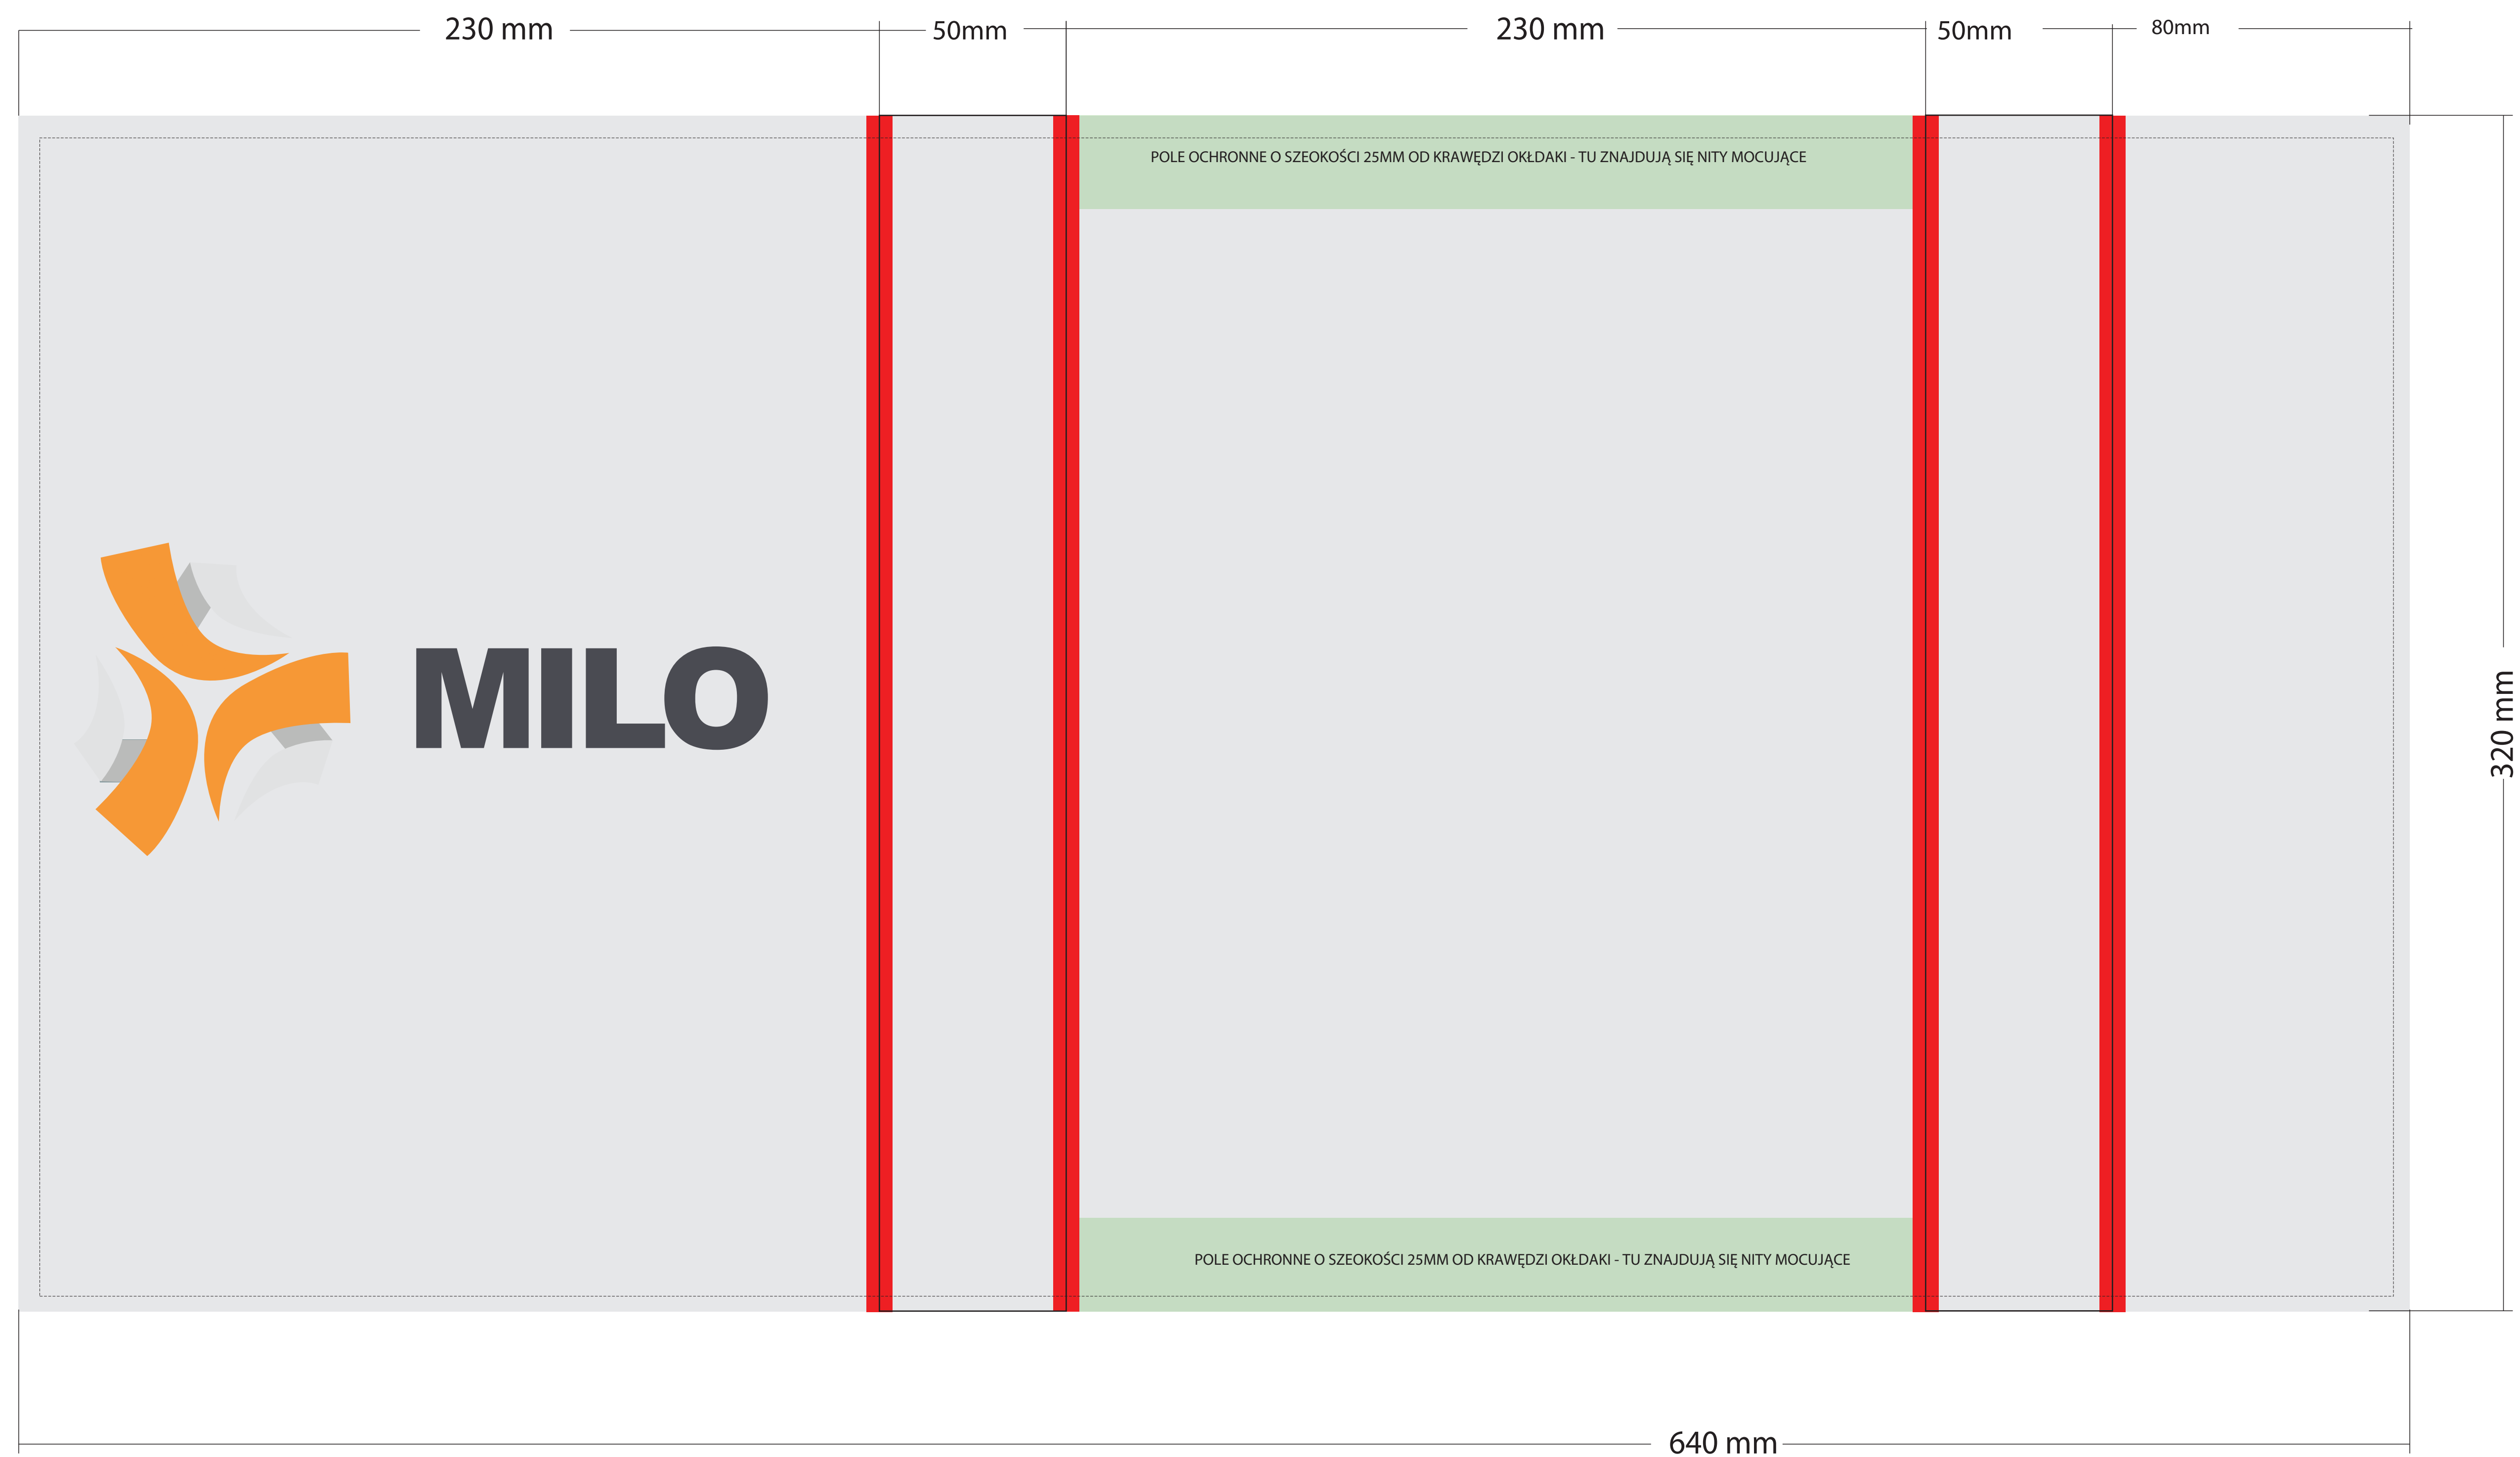

skala 1:1

WIDOK OD ZEWNĄTRZ

Teczka skrzydełkowa 5cm

oklejka 670x350mm
wyklejka 640x320mm + spady
tektura 640x320mm

oklejka 
tektura 

big  standardowa szerokość bigu wynosi 7 mm
obszar nitów  w tym obszarze nie umieszczamy grafiki
mechanizm 

Pliki do druku prosimy przygotować następująco:

oklejka - dokument pdf drukarski o rozmiarze strony = wymiarowi oklejki, przy czym pole zadruku dochodzi do końca arkusza

wklejka - dokument pdf drukarski o rozmiarze strony mniejszym o 5 mm z każdej strony od wymiaru tektury, przy czym pole zadruku dochodzi do końca arkusza, grafika wyśrodkowana względem środków dokumentów pdf

skala 1:1

WIDOK OD WEWNĄTRZ

Teczka skrzydełkowa 5cm

oklejka 670x350mm
wyklejka 640x320mm + spady
tektura 640x320mm

tektura 
wyklejka 

obszar nitów 
mechanizm  w tym obszarze nie umieszczamy grafiki

Pliki do druku prosimy przygotować następująco:

oklejka - dokument pdf drukarski o rozmiarze strony = wymiarowi oklejki, przy czym pole zadruku dochodzi do końca arkusza

wklejka - dokument pdf drukarski o rozmiarze strony mniejszym o 5 mm z każdej strony od wymiaru tektury, przy czym pole zadruku dochodzi do końca arkusza, grafika wyśrodkowana względem środków dokumentów pdf