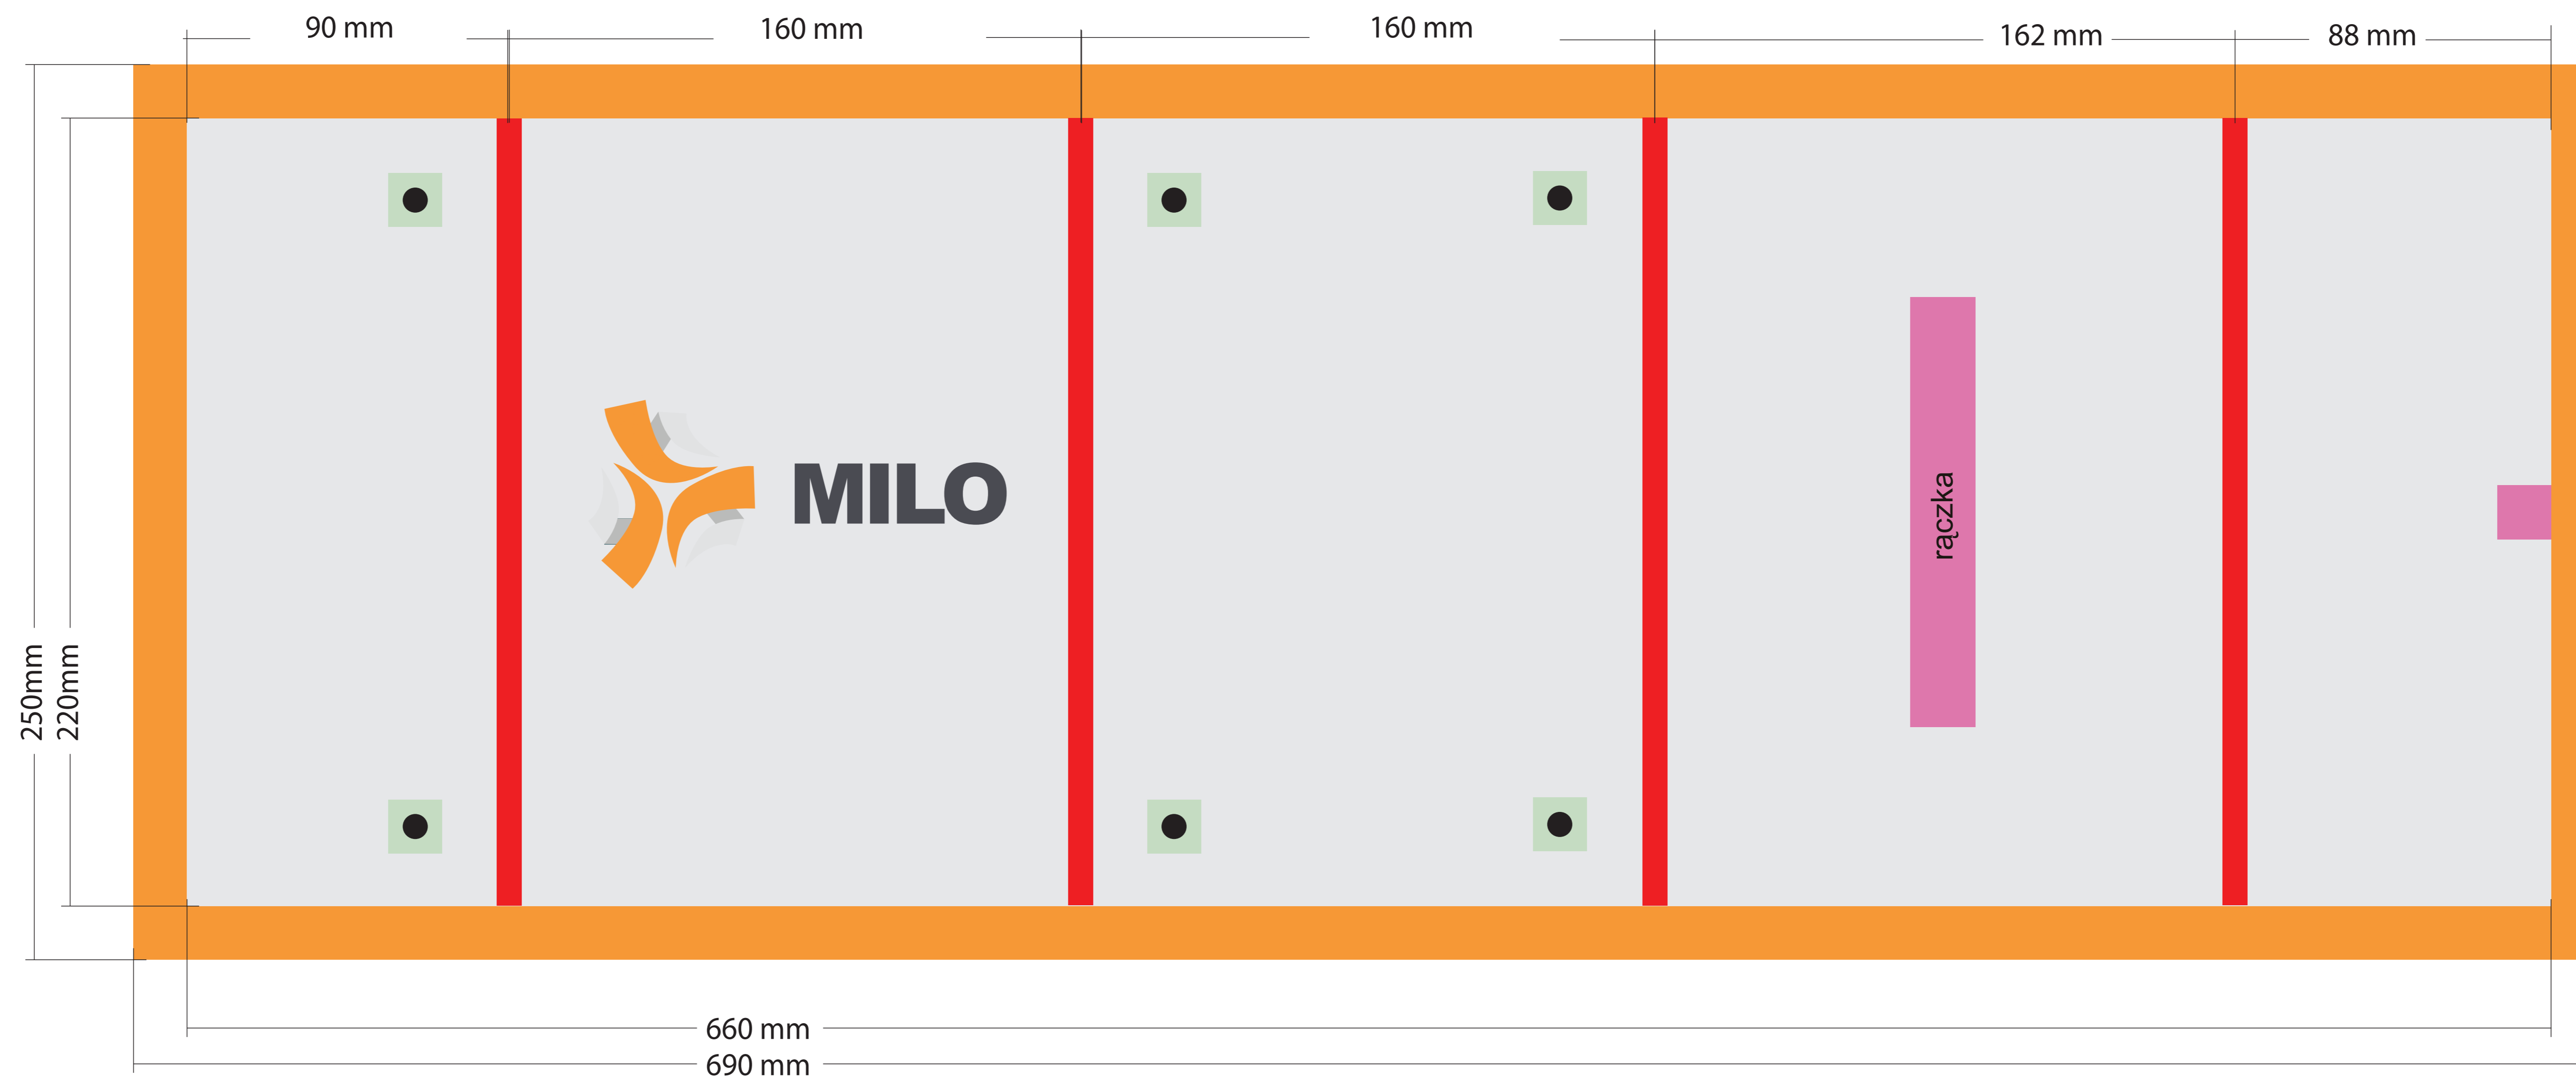

skala 1:1
WIDOK OD ZEWNĄTRZ
Kuferek MINI

oklejka 690x250mm
 wyklejka 630x230mm + spady
 tektura 630x230mm

- oklejka
- tektura
- big standardowa szerokość bigu wynosi 7 mm
- obszar nitów w tym obszarze nie umieszczamy grafiki
- mechanizm

skala 1:1

WIDOK OD WEWNĄTRZ

Kuferek MINI

oklejka 690x250mm
wyklejka 630x230mm + spady
tektura 630x230mm

tektura 
wklejka 

big 
obszar nitów  w tym obszarze nie umieszczamy grafiki
mechanizm 

Pliki do druku prosimy przygotować następująco:

oklejka - dokument pdf drukarski o rozmiarze strony = wymiarowi oklejki, przy czym pole zadruku dochodzi do końca arkusza

wklejka - dokument pdf drukarski o rozmiarze strony mniejszym o 5 mm z każdej strony od wymiaru tektury, przy czym pole zadruku dochodzi do końca arkusza, grafika wyśrodkowana względem środków dokumentów pdf

skala 1:1

SKRZYDŁO BOCZNE

Kuferek MAXI

oklejka 500x180mm
wyklejka 470x150mm + spady
tektura 470x150mm

oklejka 
tektura 

big  standardowa szerokość bigu wynosi 7 mm
obszar nitów  w tym obszarze nie umieszczamy grafiki
mechanizm 