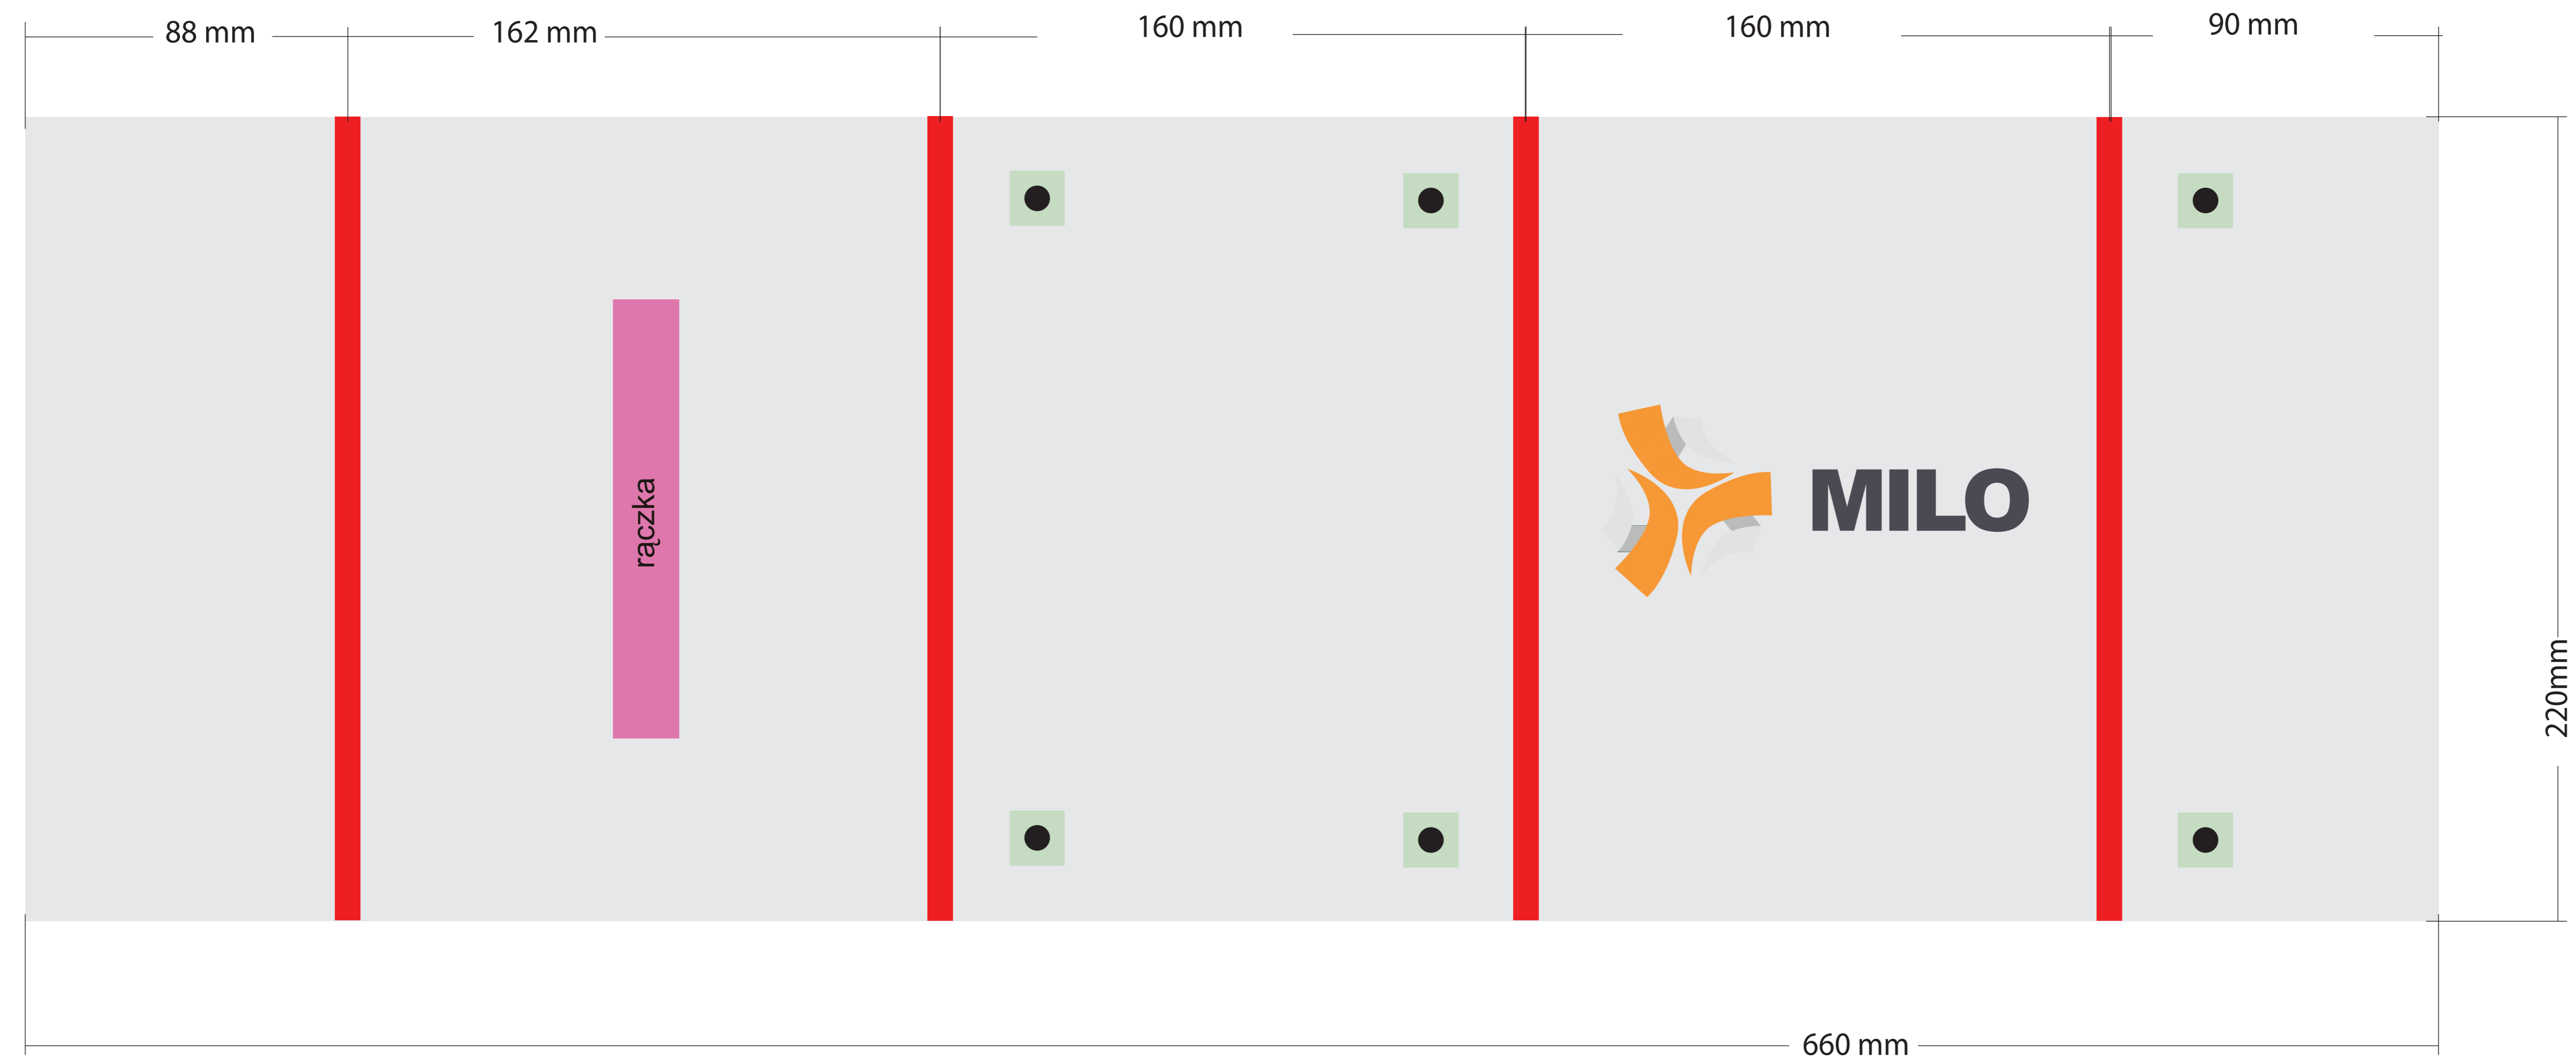

skala 1:1
WIDOK OD ZEWNĄTRZ
Kuferek MINI

oklejka 690x250mm
 wyklejka 630x230mm + spady
 tektura 630x230mm

- oklejka
- tektura
- big standardowa szerokość bigu wynosi 7 mm
- obszar nitów w tym obszarze nie umieszczamy grafiki
- mechanizm

skala 1:1

WIDOK OD WEWNĄTRZ

Kuferek MINI

oklejka 690x250mm
wyklejka 630x230mm + spady
tektura 630x230mm

tektura 
wklejka 

big 
obszar nitów  w tym obszarze nie umieszczamy grafiki
mechanizm 

Pliki do druku prosimy przygotować następująco:

oklejka - dokument pdf drukarski o rozmiarze strony = wymiarowi oklejki, przy czym pole zadruku dochodzi do końca arkusza

wklejka - dokument pdf drukarski o rozmiarze strony mniejszym o 5 mm z każdej strony od wymiaru tektury, przy czym pole zadruku dochodzi do końca arkusza, grafika wyśrodkowana względem środków dokumentów pdf

skala 1:1

SKRZYDŁO BOCZNE

Kuferek MAXI

oklejka 500x180mm
wyklejka 470x150mm + spady
tektura 470x150mm

oklejka 
tektura 

big  standardowa szerokość bigu wynosi 7 mm
obszar nitów  w tym obszarze nie umieszczamy grafiki
mechanizm 