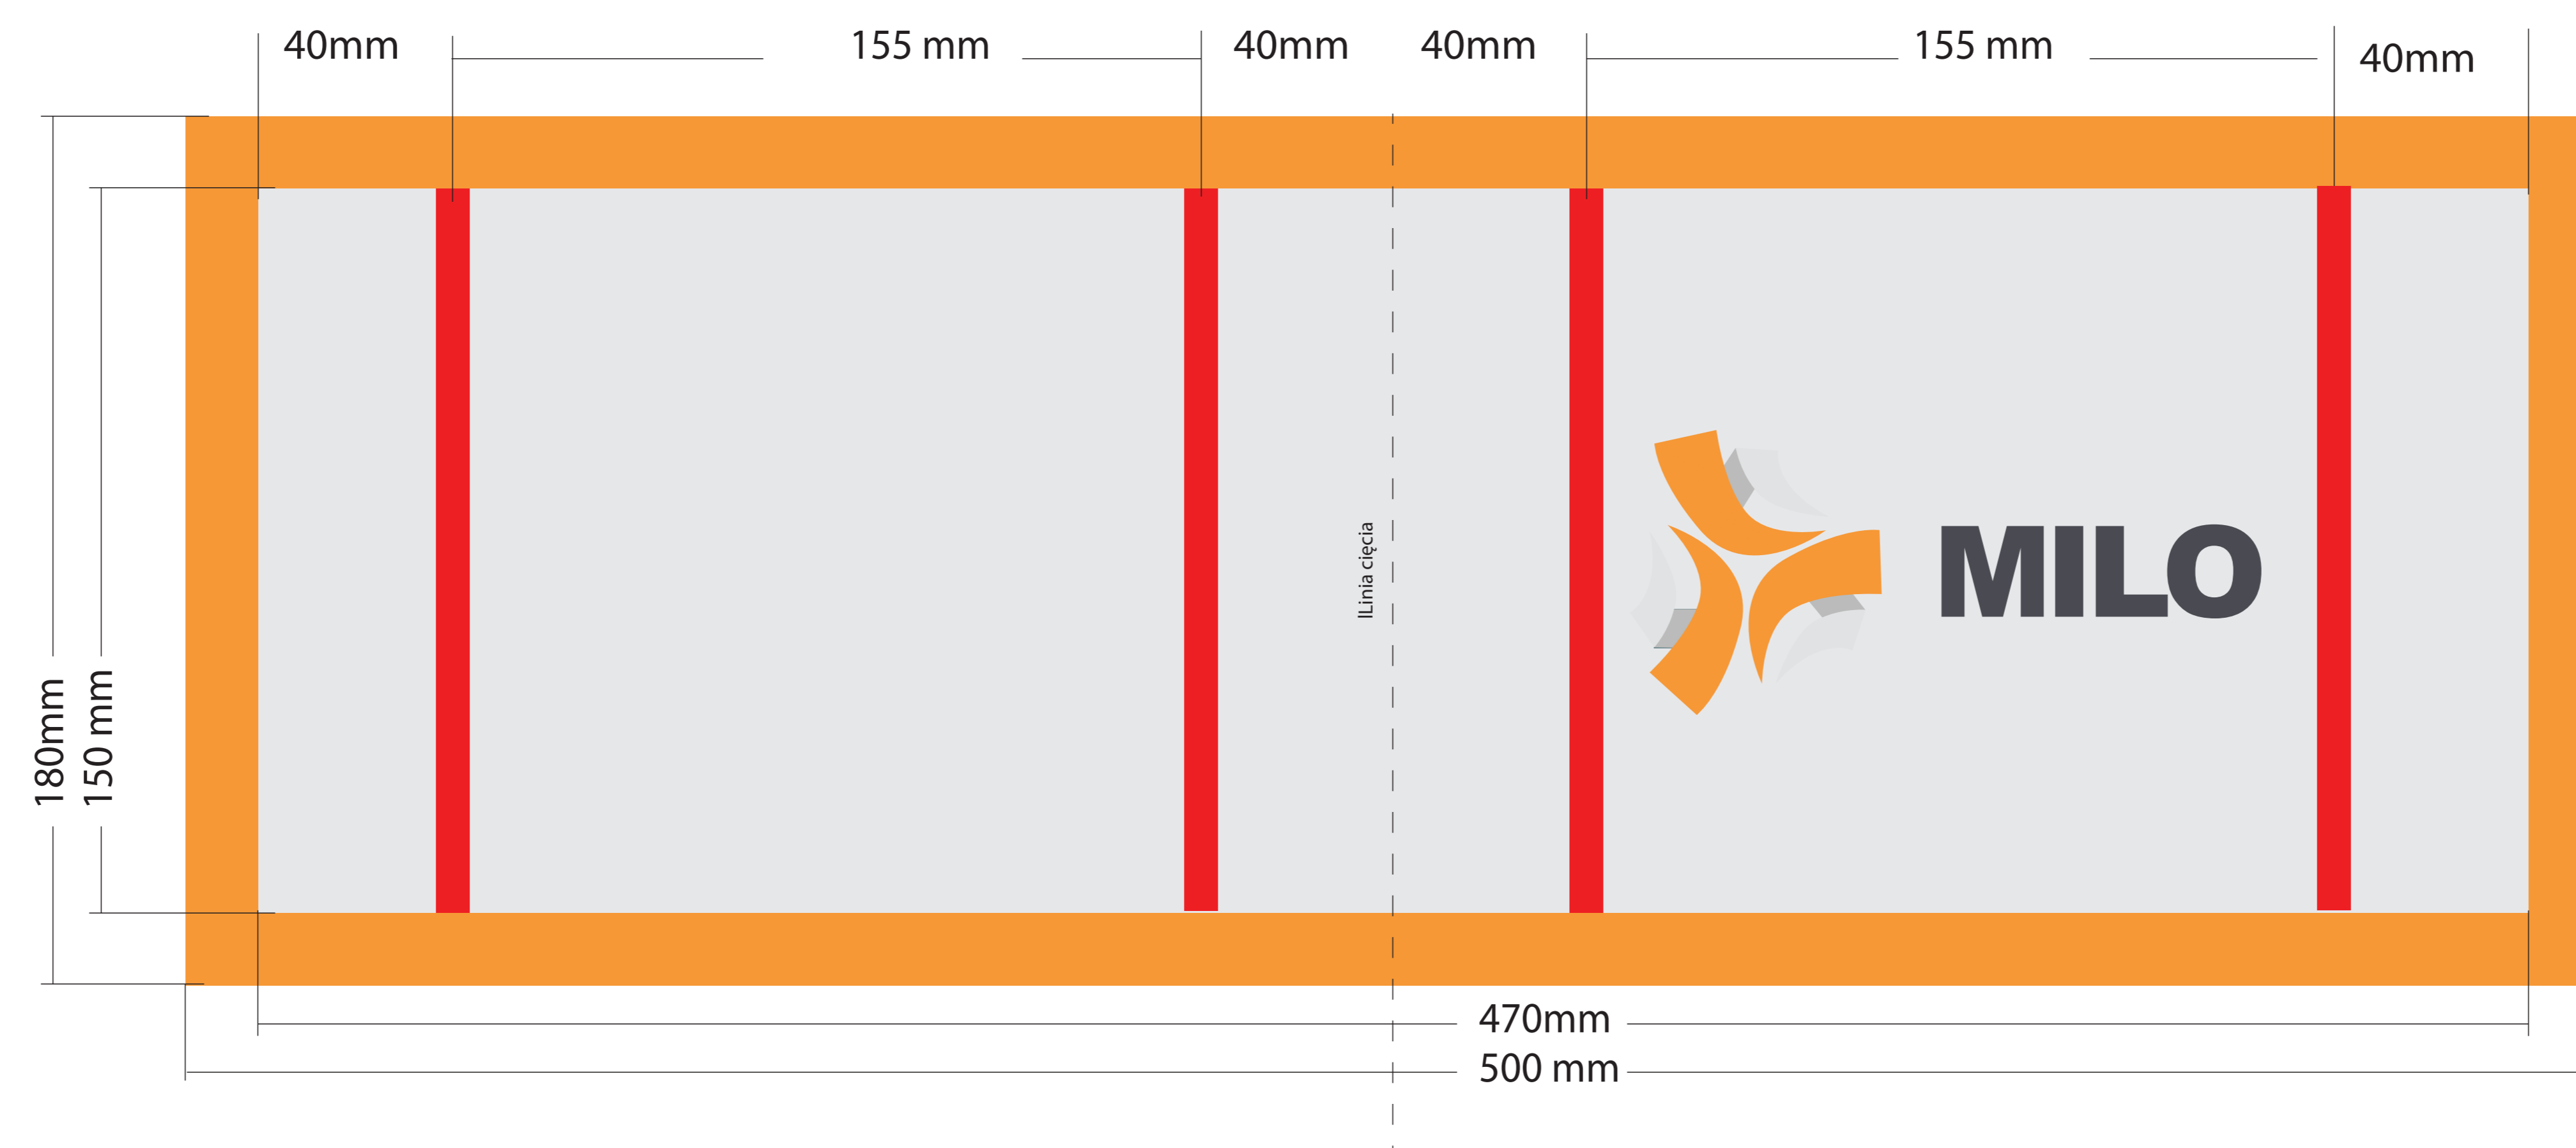

skala 1:1
WIDOK OD ZEWNĄTRZ
Kuferek MINI

oklejka 690x250mm
 wyklejka 630x230mm + spady
 tektura 630x230mm

- oklejka
- tektura
- big standardowa szerokość bigu wynosi 7 mm
- obszar nitów w tym obszarze nie umieszczamy grafiki
- mechanizm

skala 1:1

WIDOK OD WEWNĄTRZ

Kuferek MINI

oklejka 690x250mm
wyklejka 630x230mm + spady
tektura 630x230mm

tektura 
wklejka 

big 
obszar nitów  w tym obszarze nie umieszczamy grafiki
mechanizm 

Pliki do druku prosimy przygotować następująco:

oklejka - dokument pdf drukarski o rozmiarze strony = wymiarowi oklejki, przy czym pole zadruku dochodzi do końca arkusza

wklejka - dokument pdf drukarski o rozmiarze strony mniejszym o 5 mm z każdej strony od wymiaru tektury, przy czym pole zadruku dochodzi do końca arkusza, grafika wyśrodkowana względem środków dokumentów pdf

skala 1:1

SKRZYDŁO BOCZNE

Kuferek MAXI

oklejka 500x180mm
wyklejka 470x150mm + spady
tektura 470x150mm

oklejka 
tektura 

big  standardowa szerokość bigu wynosi 7 mm
obszar nitów  w tym obszarze nie umieszczamy grafiki
mechanizm 